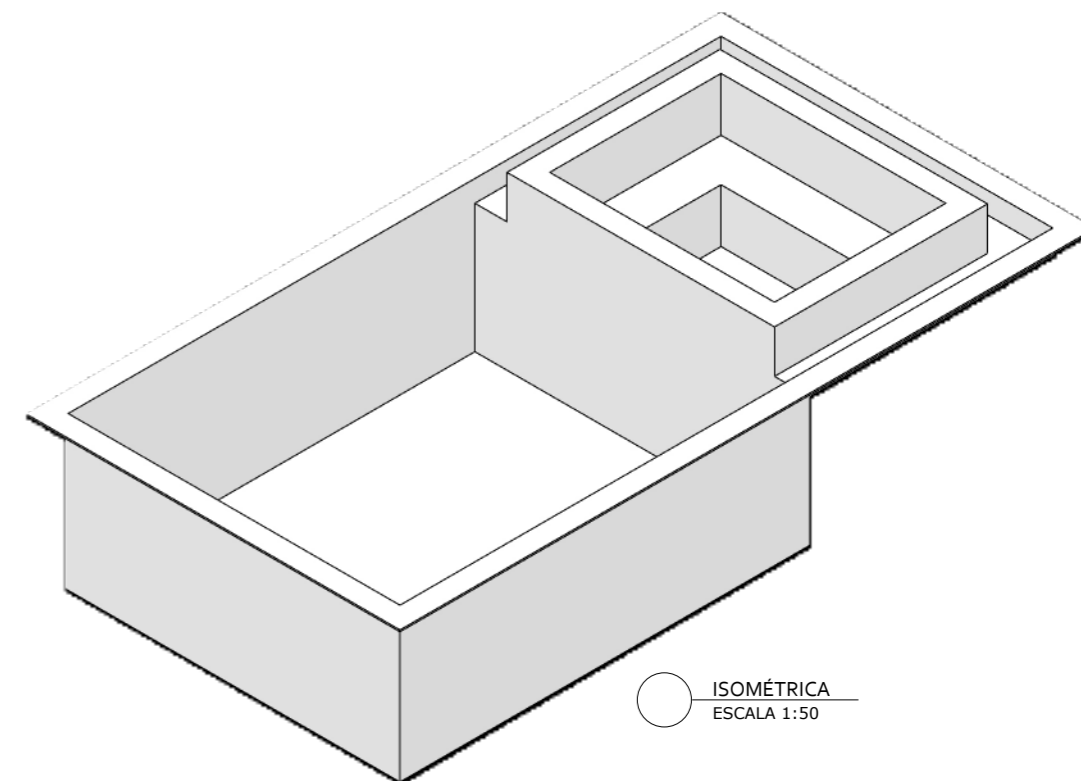

www.simpiscinas.com.br

RENDER
ESCALA 1:50

ISOMÉTRICA
ESCALA 1:50

PISCINA LAGOINHA

FOLHA A3

DESENHO: LAGOINHA
ESCALA: INDICADAS
ETAPA: 01
DATA: 02/03/2026

CLIENTE:

PROJETO:
EDVANA

* PASTILHA INTERNA SEM BORDA: 46,93m²
* PASTILHA TOTAL: 52,38m²