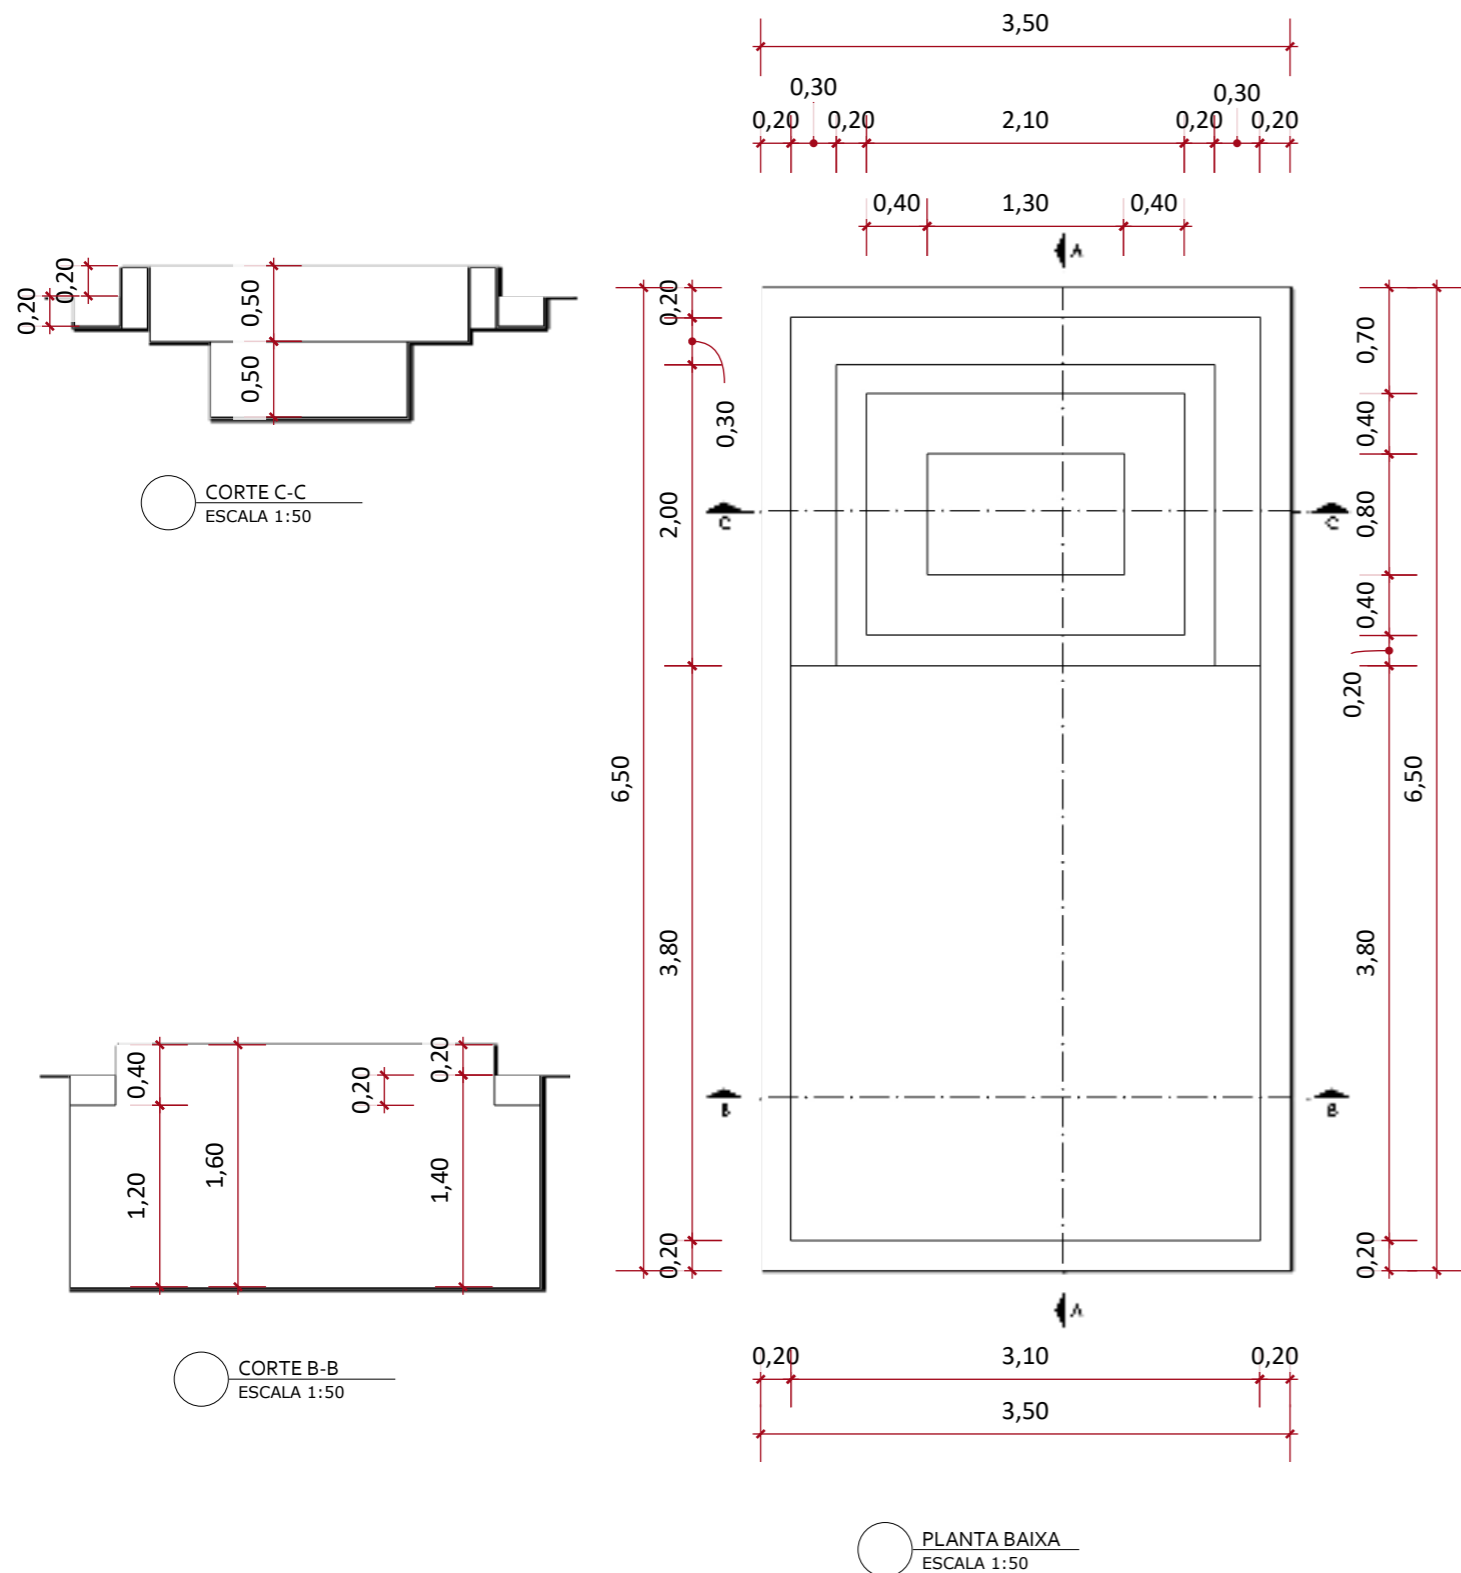

www.simpiscinas.com.br

RENDER
ESCALA 1:50

ISOMÉTRICA
ESCALA 1:50

PISCINA LAGOINHA

FOLHA A3

DESENHO: LAGOINHA
ESCALA: INDICADAS
ETAPA: 01
DATA: 02/03/2026

CLIENTE:

PROJETO:
EDVANA

* PASTILHA INTERNA SEM BORDA: 46,93m²
* PASTILHA TOTAL: 52,38m²