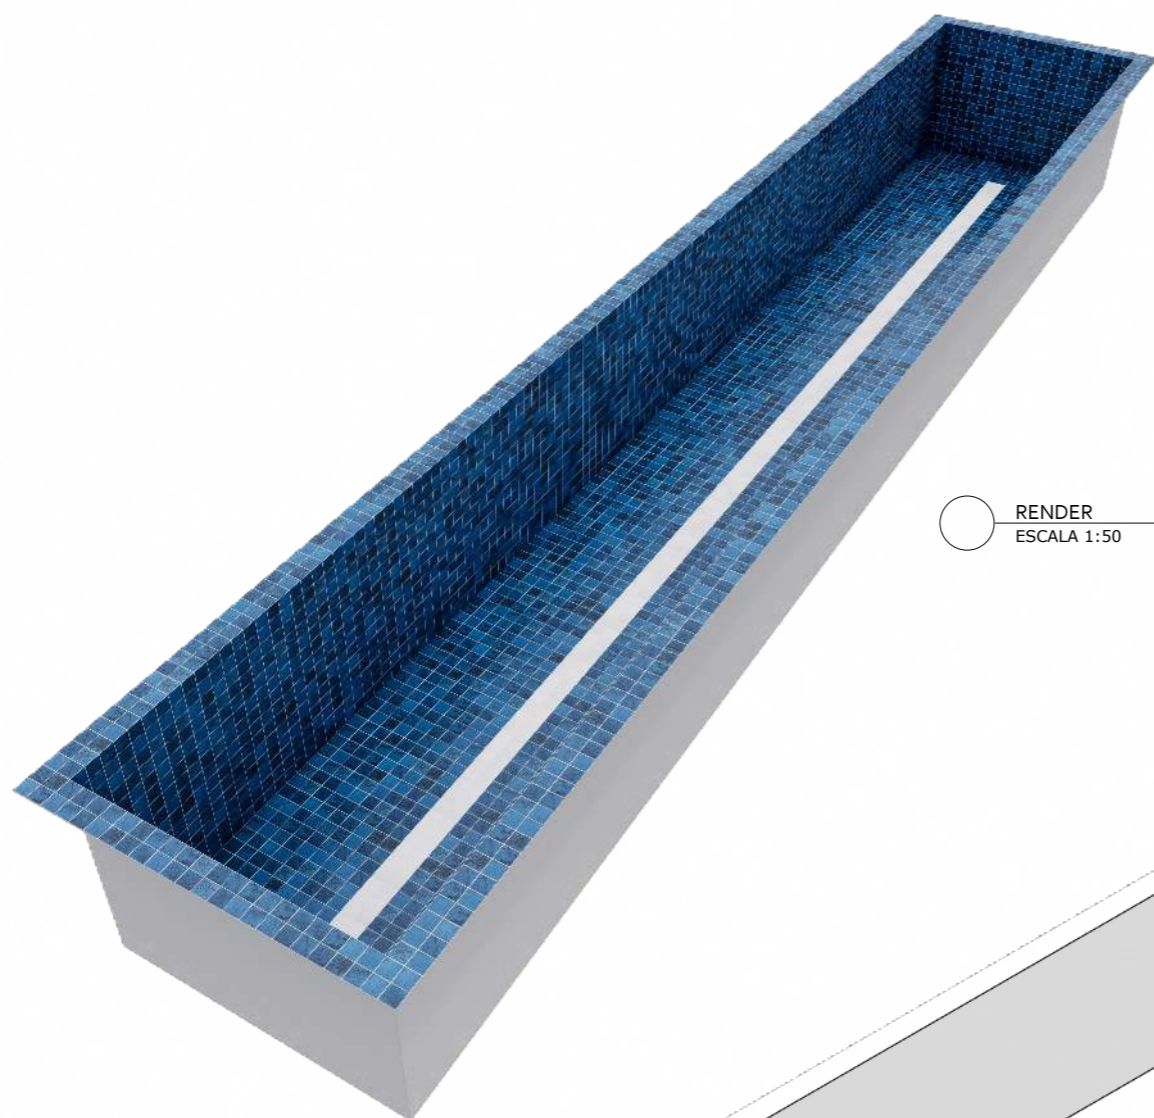

OBS: POR CONTA DO PAGINAMENTO CERÂMICO PEQUENAS VARIAÇÕES DE MEDIDAS PODEM OCORRER SEM AVISO PRÉVIO.

www.simpiscinas.com.br

○ RENDER
ESCALA 1:50

○ ISOMÉTRICA
ESCALA 1:50

○ CORTE B-B
ESCALA 1:50

○ PLANTA BAIXA
ESCALA 1:50

○ CORTE A-A
ESCALA 1:50

PISCINA RAIA

FOLHA A3

CLIENTE:

PROJETO:
EDVANA

DESENHO: RAIA
ESCALA: INDICADAS
ETAPA: 01
DATA: 05/03/2026

- * PASTILHA INTERNA SEM BORDA: 65,60m²
- * PASTILHA TOTAL COM BORDA: 71,56m²
- * PASTILHA INTERNA RAIA: 2,30m²