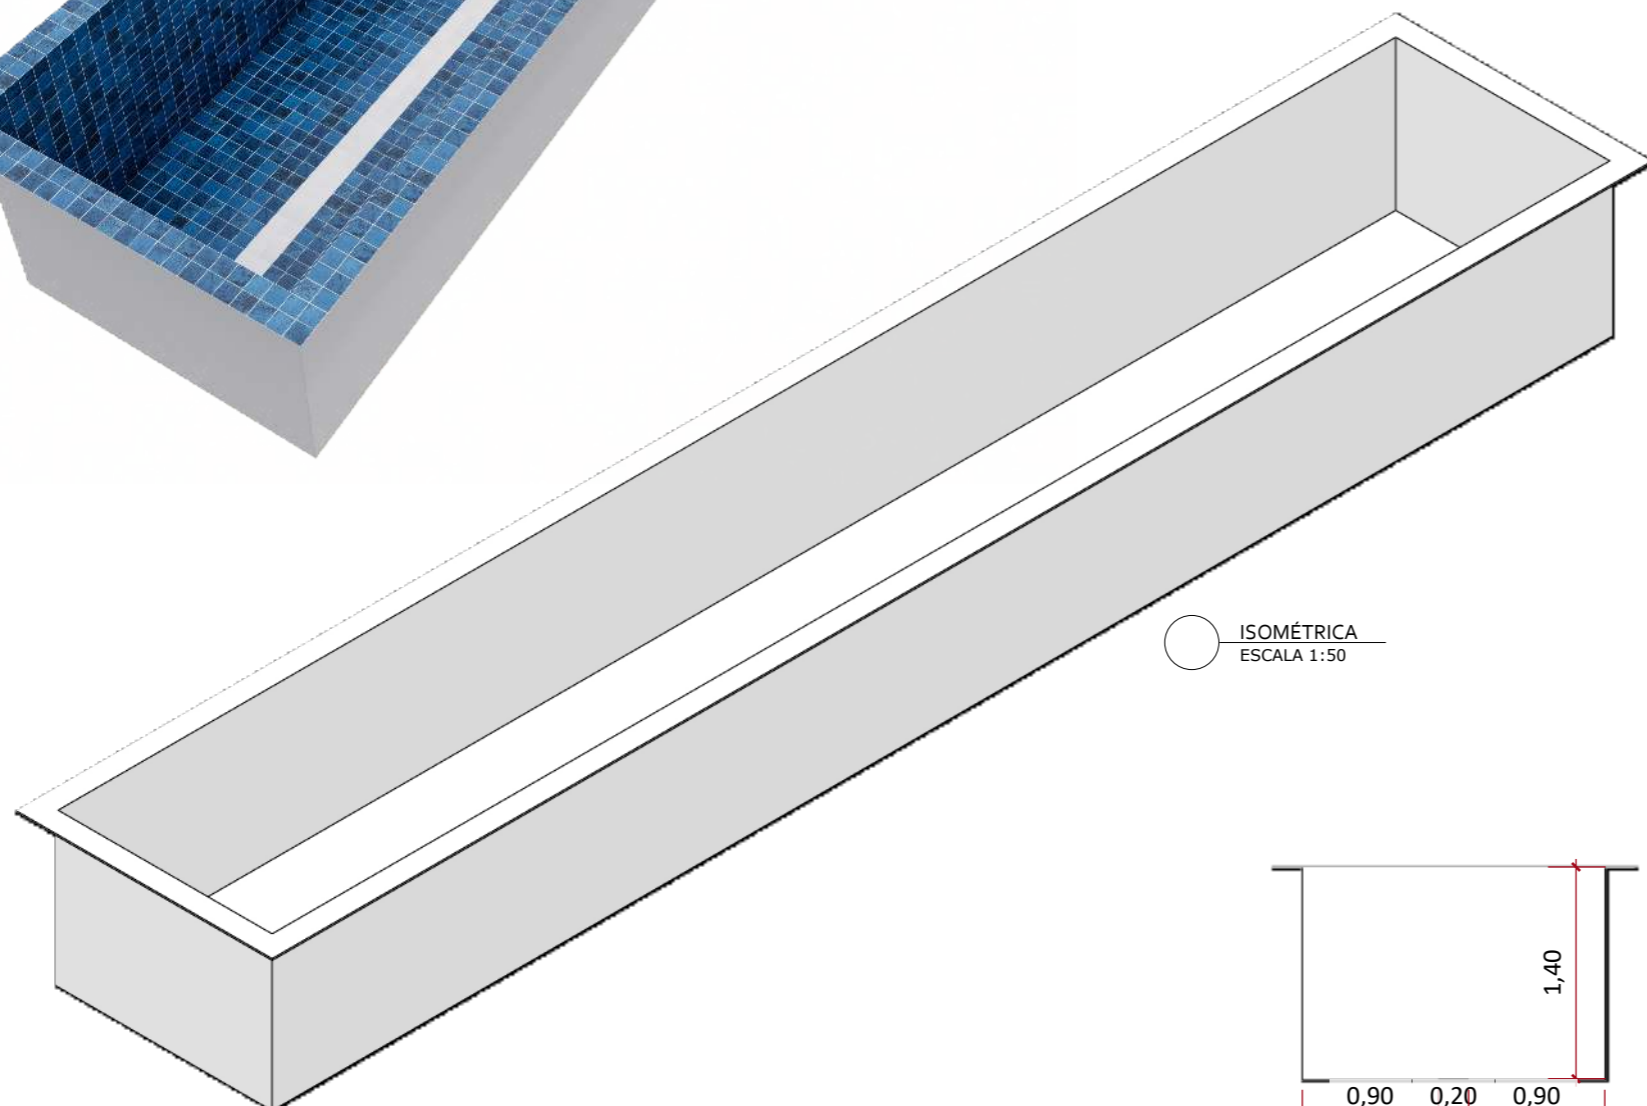

OBS: POR CONTA DO PAGINAMENTO CERÂMICO PEQUENAS VARIAÇÕES DE MEDIDAS PODEM OCORRER SEM AVISO PRÉVIO.

www.simpiscinas.com.br

○ RENDER
ESCALA 1:50

○ ISOMÉTRICA
ESCALA 1:50

○ CORTE B-B
ESCALA 1:50

○ PLANTA BAIXA
ESCALA 1:50

○ CORTE A-A
ESCALA 1:50

PISCINA RAIA

FOLHA A3

CLIENTE:

PROJETO:
EDVANA

DESENHO: RAIA
ESCALA: INDICADAS
ETAPA: 01
DATA: 05/03/2026

- * PASTILHA INTERNA SEM BORDA: 65,60m²
- * PASTILHA TOTAL COM BORDA: 71,56m²
- * PASTILHA INTERNA RAIA: 2,30m²