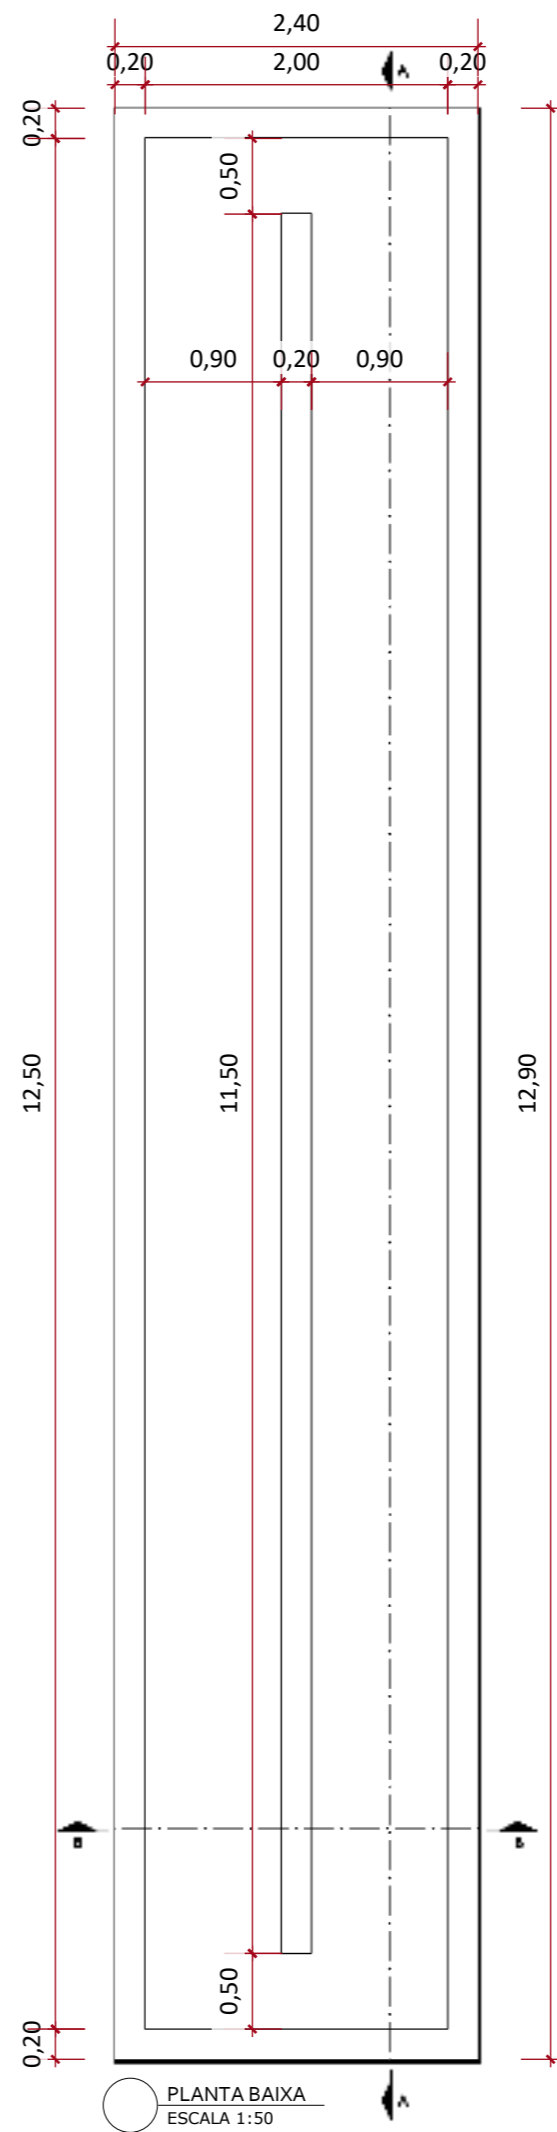

OBS: POR CONTA DO PAGINAMENTO CERÂMICO PEQUENAS VARIAÇÕES DE MEDIDAS PODEM OCORRER SEM AVISO PRÉVIO.

www.simpiscinas.com.br

○ RENDER
ESCALA 1:50

○ ISOMÉTRICA
ESCALA 1:50

○ CORTE B-B
ESCALA 1:50

○ PLANTA BAIXA
ESCALA 1:50

○ CORTE A-A
ESCALA 1:50

PISCINA RAIA

FOLHA A3

CLIENTE:

PROJETO:
EDVANA

DESENHO: RAIA
ESCALA: INDICADAS
ETAPA: 01
DATA: 05/03/2026

- * PASTILHA INTERNA SEM BORDA: 65,60m²
- * PASTILHA TOTAL COM BORDA: 71,56m²
- * PASTILHA INTERNA RAIA: 2,30m²