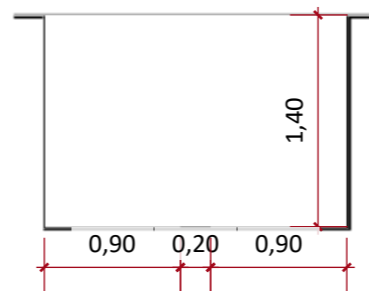

OBS: POR CONTA DO PAGINAMENTO CERÂMICO PEQUENAS VARIAÇÕES DE MEDIDAS PODEM OCORRER SEM AVISO PRÉVIO.

www.simpiscinas.com.br

○ RENDER
ESCALA 1:50

○ ISOMÉTRICA
ESCALA 1:50

○ CORTE B-B
ESCALA 1:50

○ PLANTA BAIXA
ESCALA 1:50

○ CORTE A-A
ESCALA 1:50

PISCINA RAIA

FOLHA A3

CLIENTE:

PROJETO:
EDVANA

DESENHO: RAIA
ESCALA: INDICADAS
ETAPA: 01
DATA: 05/03/2026

- * PASTILHA INTERNA SEM BORDA: 65,60m²
- * PASTILHA TOTAL COM BORDA: 71,56m²
- * PASTILHA INTERNA RAIA: 2,30m²