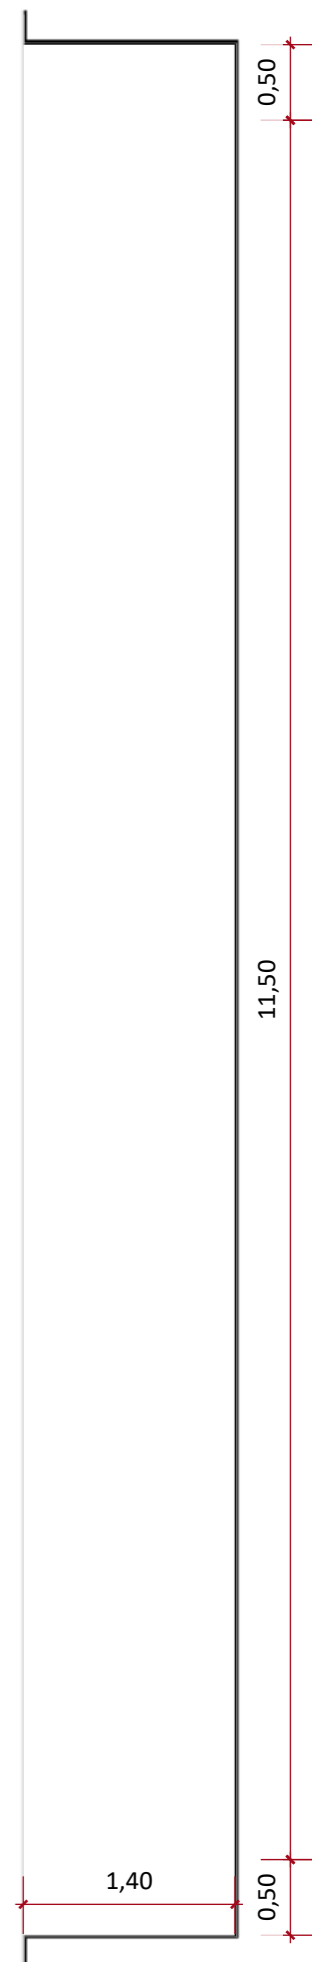

OBS: POR CONTA DO PAGINAMENTO CERÂMICO PEQUENAS VARIAÇÕES DE MEDIDAS PODEM OCORRER SEM AVISO PRÉVIO.

www.simpiscinas.com.br

○ RENDER
ESCALA 1:50

○ ISOMÉTRICA
ESCALA 1:50

○ CORTE B-B
ESCALA 1:50

○ PLANTA BAIXA
ESCALA 1:50

○ CORTE A-A
ESCALA 1:50

PISCINA RAIA

FOLHA A3

CLIENTE:

PROJETO:
EDVANA

DESENHO: RAIA
ESCALA: INDICADAS
ETAPA: 01
DATA: 05/03/2026

- * PASTILHA INTERNA SEM BORDA: 65,60m²
- * PASTILHA TOTAL COM BORDA: 71,56m²
- * PASTILHA INTERNA RAIA: 2,30m²