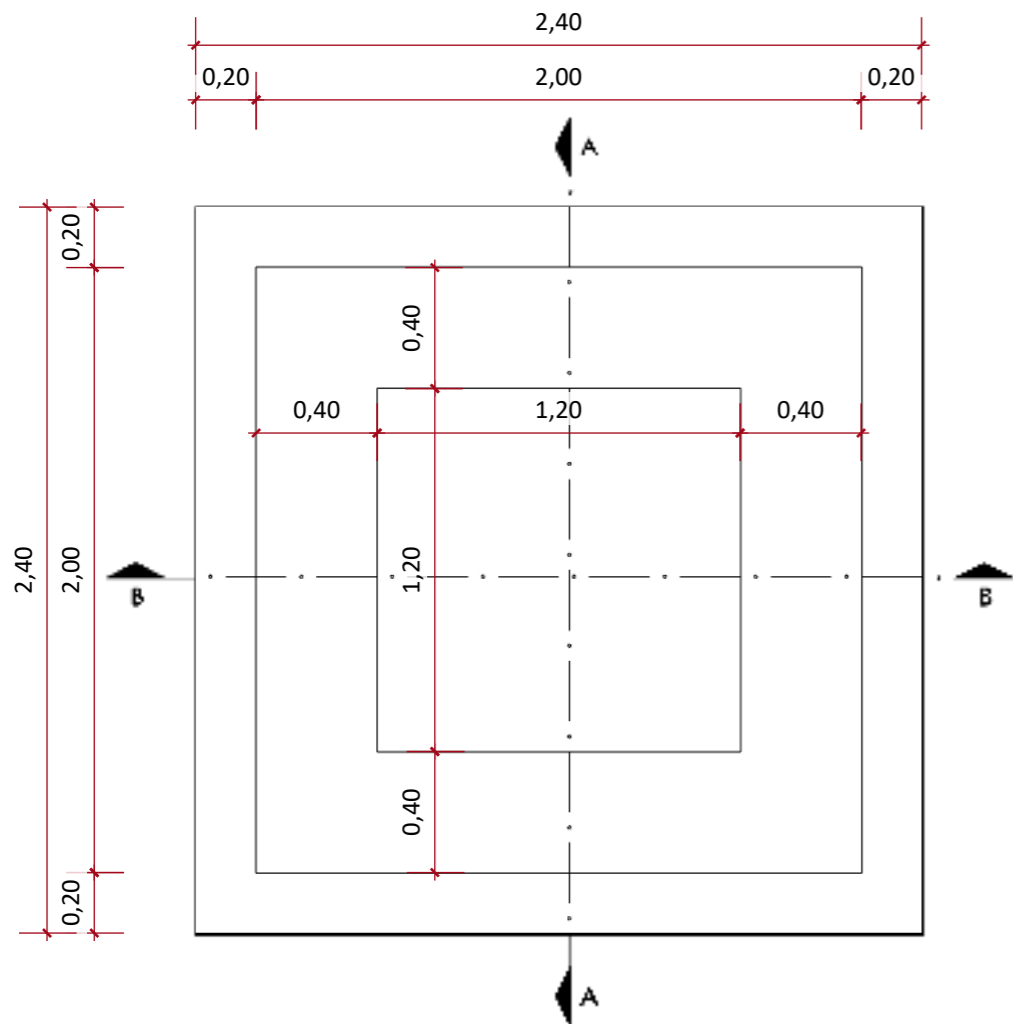

www.simpiscinas.com.br

PLANTA BAIXA
ESCALA 1:50

CORTE A-A
ESCALA 1:50

CORTE B-B
ESCALA 1:50

RENDER
ESCALA 1:50

ISOMÉTRICA
ESCALA 1:50

PISCINA ILHABELA

FOLHA A3

DESENHO: ILHABELA
ESCALA: INDICADAS
ETAPA: 01
DATA: 06/03/2026

CLIENTE:

PROJETO:
EDVANA

* PASTILHA INTERNA SEM BORDA: 10,40m²
* PASTILHA TOTAL: 12,16m²