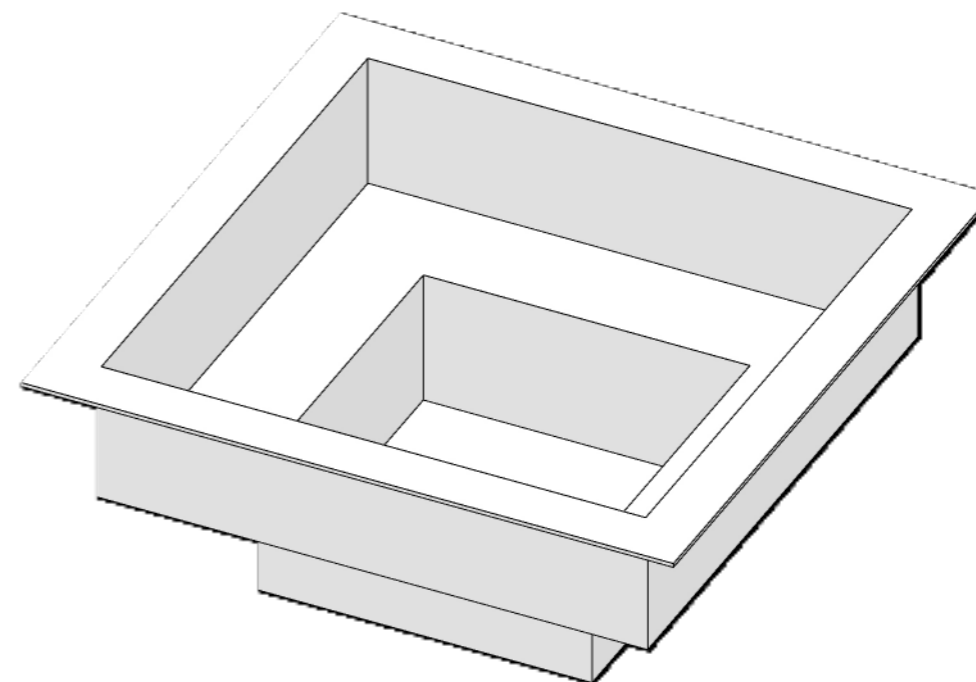

www.simpiscinas.com.br

PLANTA BAIXA
ESCALA 1:50

CORTE A-A
ESCALA 1:50

CORTE B-B
ESCALA 1:50

RENDER
ESCALA 1:50

ISOMÉTRICA
ESCALA 1:50

PISCINA ILHABELA

FOLHA A3

DESENHO: ILHABELA
ESCALA: INDICADAS
ETAPA: 01
DATA: 06/03/2026

CLIENTE:

PROJETO:
EDVANA

* PASTILHA INTERNA SEM BORDA: 10,40m²
* PASTILHA TOTAL: 12,16m²