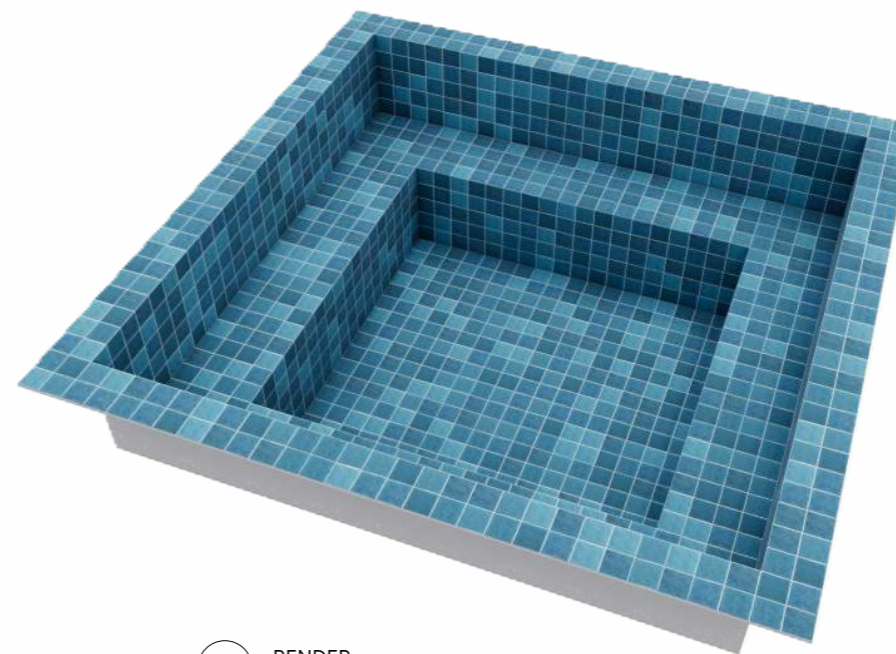

www.simpiscinas.com.br

PLANTA BAIXA
ESCALA 1:50

CORTE A-A
ESCALA 1:50

CORTE B-B
ESCALA 1:50

RENDER
ESCALA 1:50

ISOMÉTRICA
ESCALA 1:50

PISCINA ILHABELA

FOLHA A3

DESENHO: ILHABELA
ESCALA: INDICADAS
ETAPA: 01
DATA: 06/03/2026

CLIENTE:

PROJETO:
EDVANA

* PASTILHA INTERNA SEM BORDA: 10,40m²
* PASTILHA TOTAL: 12,16m²