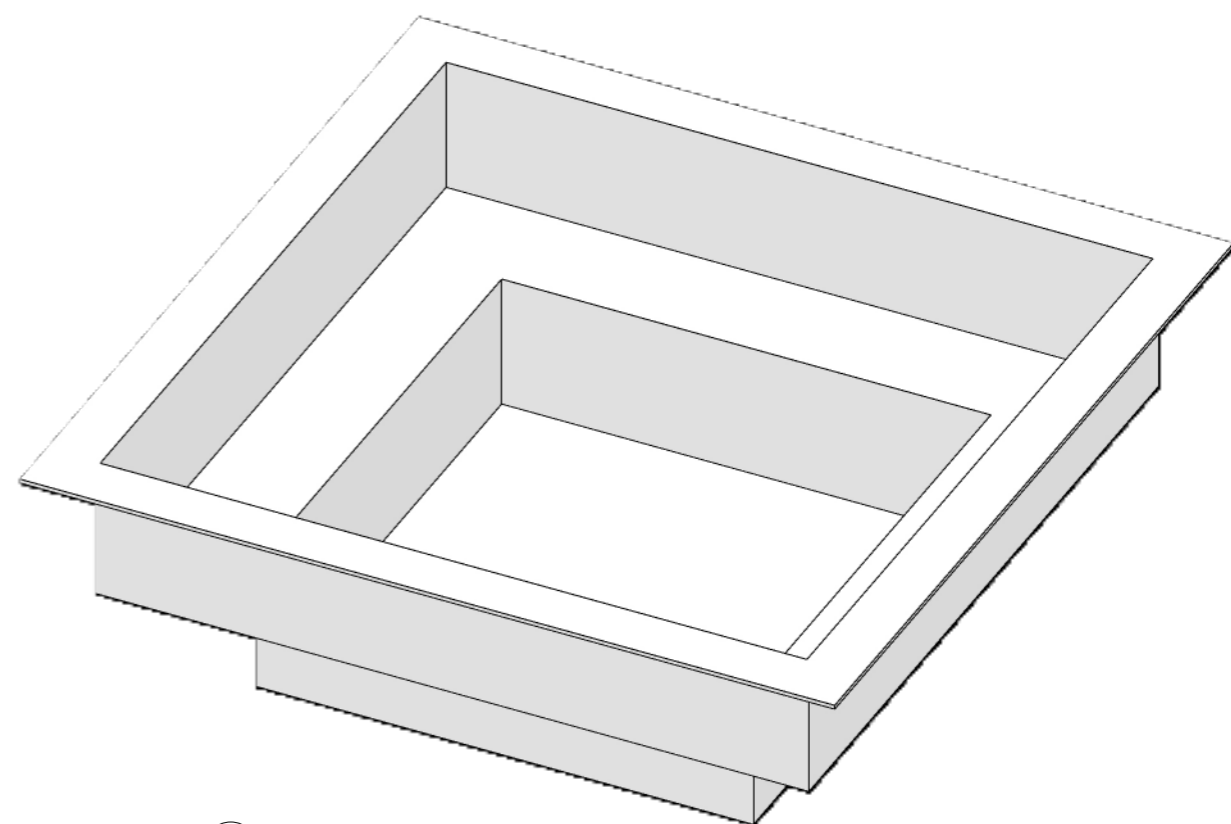

[www.simpiscinas.com.br](http://www.simpiscinas.com.br)

PISCINA ILHABELA

FOLHA A3

DESENHO: ILHABELA  
ESCALA: INDICADAS  
ETAPA: 01  
DATA: 06/03/2026

CLIENTE:

PROJETO:  
EDVANA

\* PASTILHA INTERNA SEM BORDA: 15,56m<sup>2</sup>  
\* PASTILHA TOTAL: 17,80m<sup>2</sup>