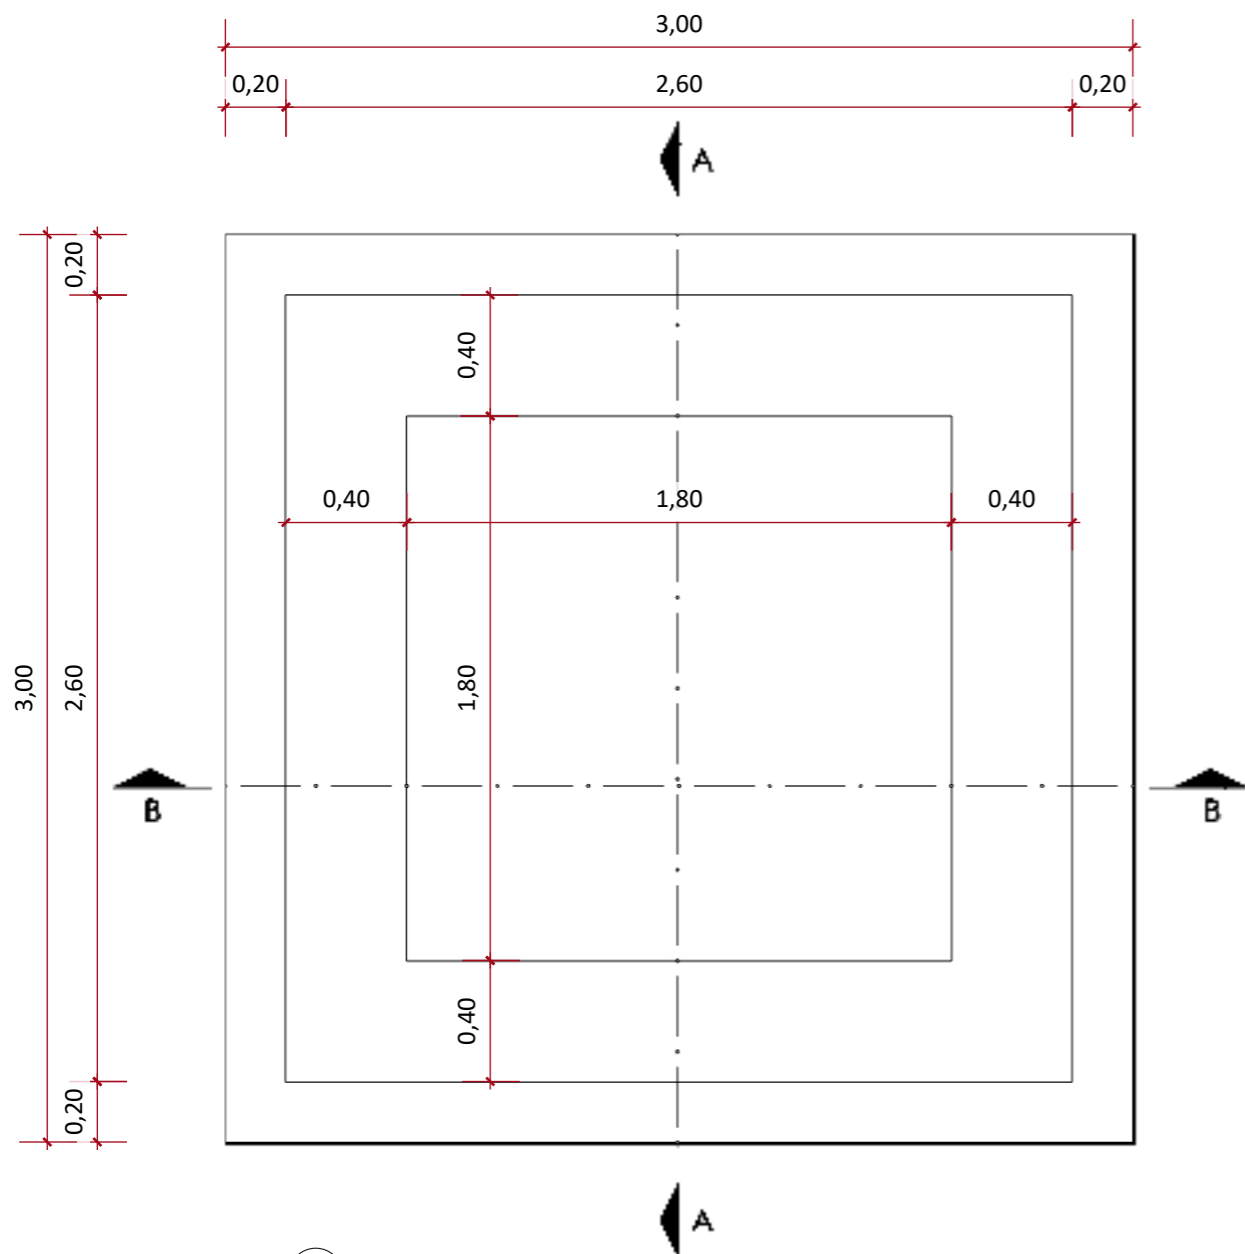

[www.simpiscinas.com.br](http://www.simpiscinas.com.br)

PISCINA ILHABELA

FOLHA A3

DESENHO: ILHABELA  
ESCALA: INDICADAS  
ETAPA: 01  
DATA: 06/03/2026

CLIENTE:

PROJETO:  
EDVANA

\* PASTILHA INTERNA SEM BORDA: 15,56m<sup>2</sup>  
\* PASTILHA TOTAL: 17,80m<sup>2</sup>