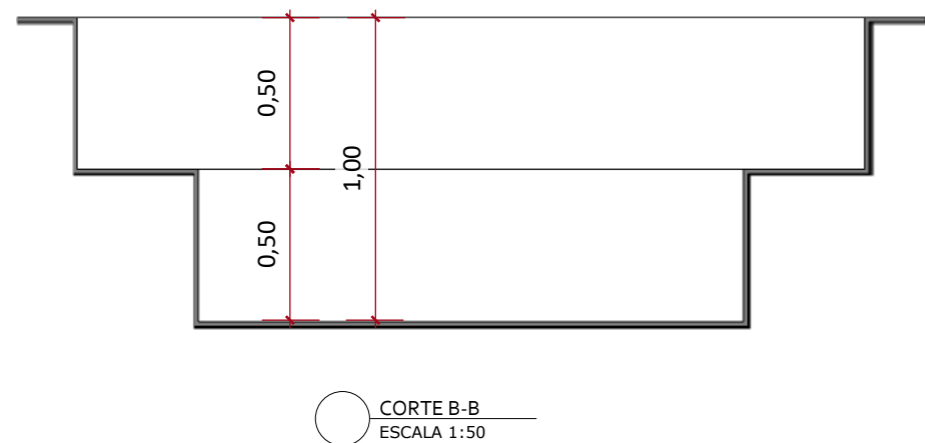

[www.simpiscinas.com.br](http://www.simpiscinas.com.br)

PISCINA ILHABELA

FOLHA A3

DESENHO: ILHABELA  
ESCALA: INDICADAS  
ETAPA: 01  
DATA: 06/03/2026

CLIENTE:

PROJETO:  
EDVANA

\* PASTILHA INTERNA SEM BORDA: 15,56m<sup>2</sup>  
\* PASTILHA TOTAL: 17,80m<sup>2</sup>