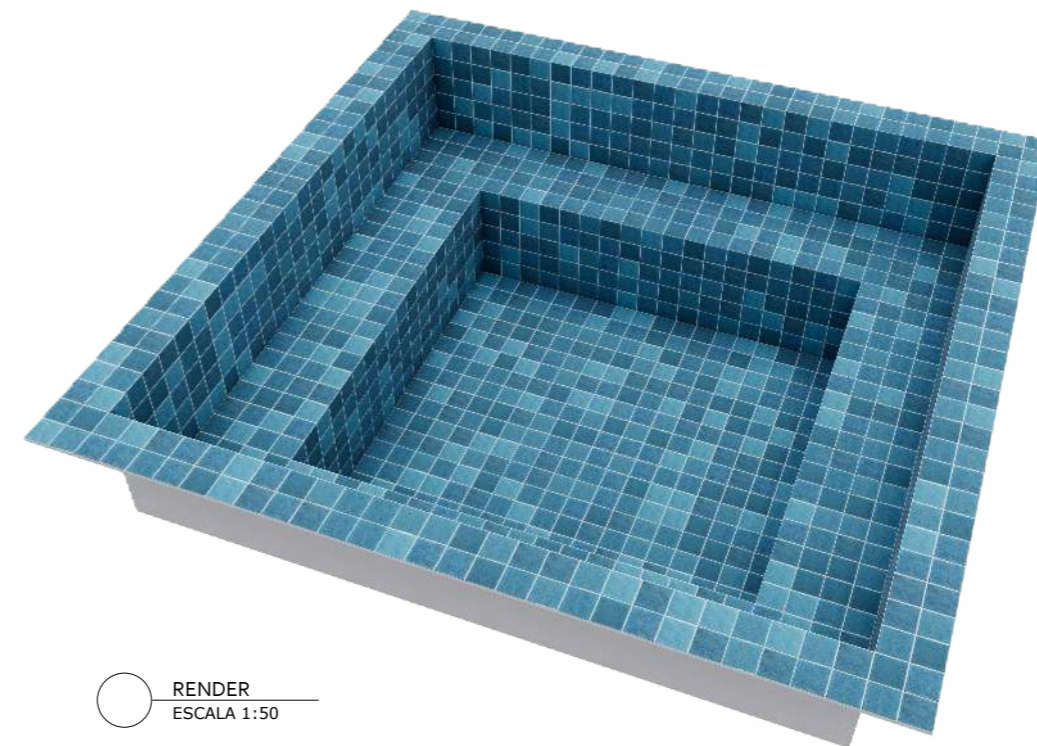

[www.simpiscinas.com.br](http://www.simpiscinas.com.br)

PISCINA ILHABELA

FOLHA A3

DESENHO: ILHABELA  
ESCALA: INDICADAS  
ETAPA: 01  
DATA: 06/03/2026

CLIENTE:

PROJETO:  
EDVANA

\* PASTILHA INTERNA SEM BORDA: 15,56m<sup>2</sup>  
\* PASTILHA TOTAL: 17,80m<sup>2</sup>