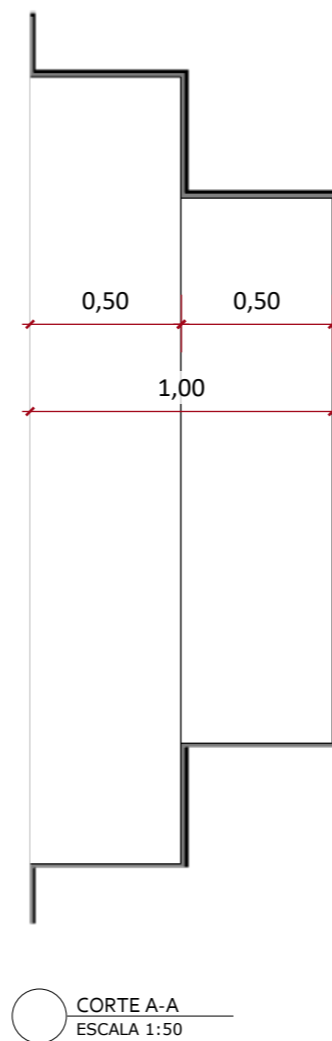

[www.simpiscinas.com.br](http://www.simpiscinas.com.br)

PISCINA ILHABELA

FOLHA A3

DESENHO: ILHABELA  
ESCALA: INDICADAS  
ETAPA: 01  
DATA: 06/03/2026

CLIENTE:

PROJETO:  
EDVANA

\* PASTILHA INTERNA SEM BORDA: 15,56m<sup>2</sup>  
\* PASTILHA TOTAL: 17,80m<sup>2</sup>