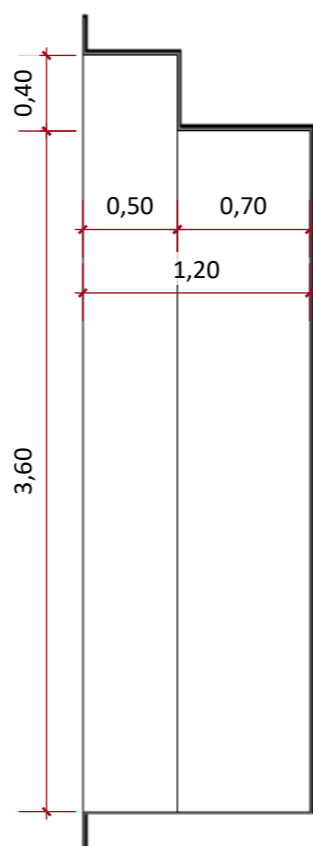

[www.simpiscinas.com.br](http://www.simpiscinas.com.br)

PLANTA BAIXA  
ESCALA 1:40

CORTE A-A  
ESCALA 1:40

CORTE B-B  
ESCALA 1:40

RENDER  
ESCALA 1:40

ISOMÉTRICA  
ESCALA 1:40

PISCINA AS ILHAS

FOLHA A3

CLIENTE:

PROJETO:  
EDVANA

DESENHO: AS ILHAS  
ESCALA: INDICADAS  
ETAPA: 01  
DATA: 09/03/2026

\* PASTILHA INTERNA SEM BORDA: 21,28m<sup>2</sup>  
\* PASTILHA TOTAL: 23,84m<sup>2</sup>