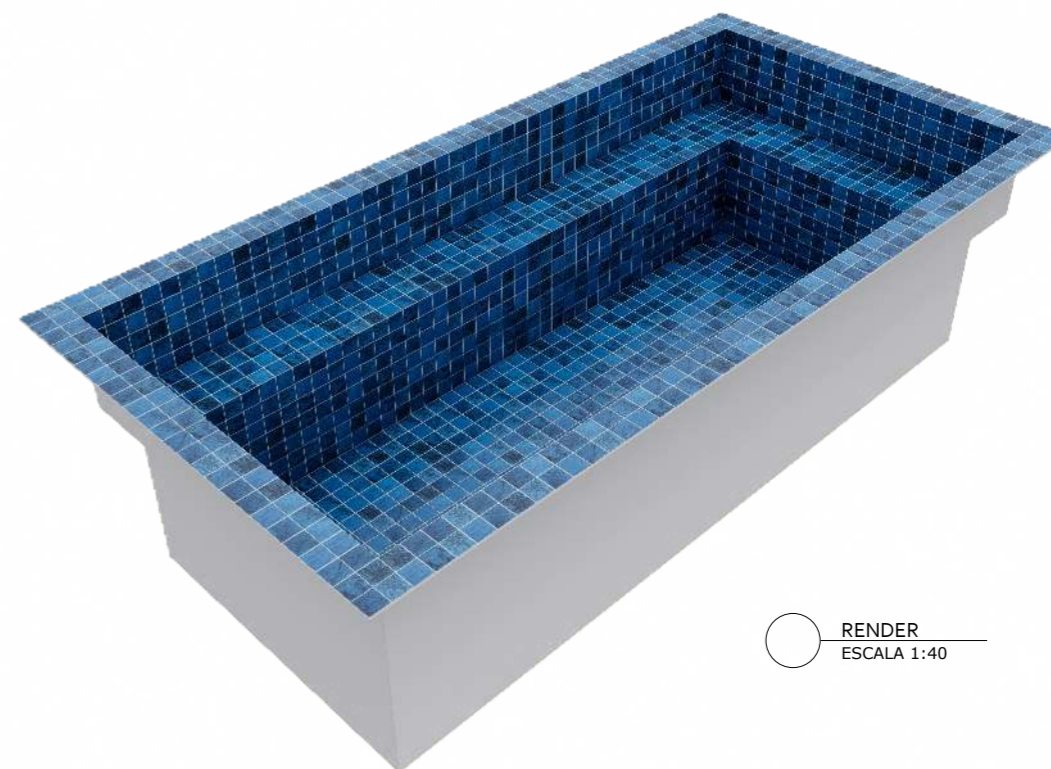

[www.simpiscinas.com.br](http://www.simpiscinas.com.br)

PLANTA BAIXA  
ESCALA 1:40

CORTE A-A  
ESCALA 1:40

CORTE B-B  
ESCALA 1:40

RENDER  
ESCALA 1:40

ISOMÉTRICA  
ESCALA 1:40

PISCINA AS ILHAS

FOLHA A3

CLIENTE:

PROJETO:  
EDVANA

DESENHO: AS ILHAS  
ESCALA: INDICADAS  
ETAPA: 01  
DATA: 09/03/2026

\* PASTILHA INTERNA SEM BORDA: 21,28m<sup>2</sup>  
\* PASTILHA TOTAL: 23,84m<sup>2</sup>