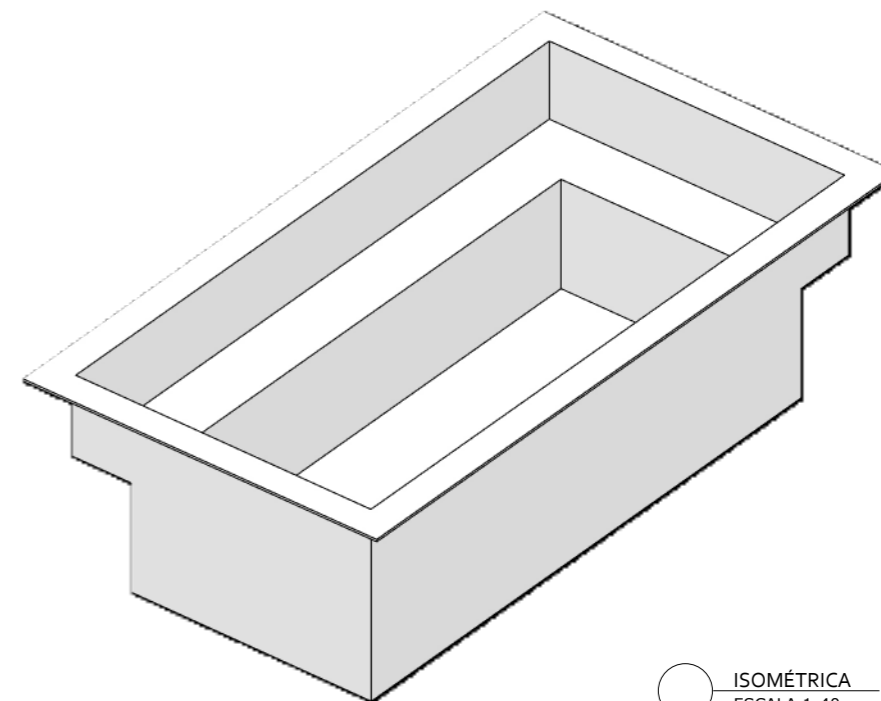

[www.simpiscinas.com.br](http://www.simpiscinas.com.br)

PLANTA BAIXA  
ESCALA 1:40

CORTE A-A  
ESCALA 1:40

CORTE B-B  
ESCALA 1:40

RENDER  
ESCALA 1:40

ISOMÉTRICA  
ESCALA 1:40

PISCINA AS ILHAS

FOLHA A3

CLIENTE:

PROJETO:  
EDVANA

DESENHO: AS ILHAS  
ESCALA: INDICADAS  
ETAPA: 01  
DATA: 09/03/2026

\* PASTILHA INTERNA SEM BORDA: 21,28m<sup>2</sup>  
\* PASTILHA TOTAL: 23,84m<sup>2</sup>