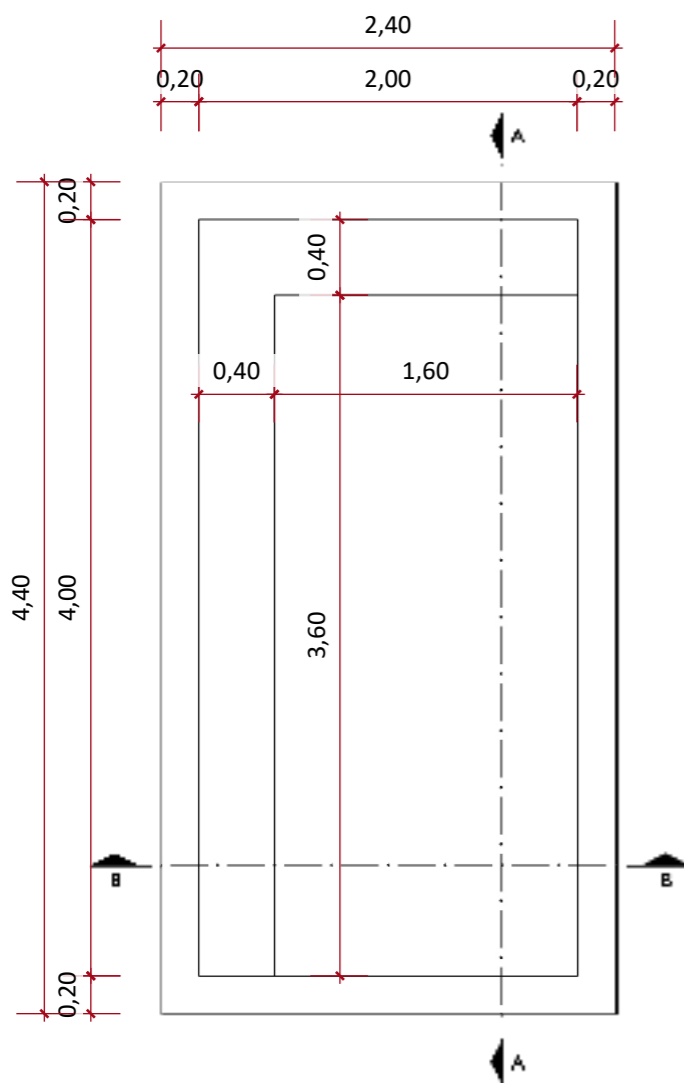

[www.simpiscinas.com.br](http://www.simpiscinas.com.br)

PLANTA BAIXA  
ESCALA 1:40

CORTE A-A  
ESCALA 1:40

CORTE B-B  
ESCALA 1:40

RENDER  
ESCALA 1:40

ISOMÉTRICA  
ESCALA 1:40

PISCINA AS ILHAS

FOLHA A3

CLIENTE:

PROJETO:  
EDVANA

DESENHO: AS ILHAS  
ESCALA: INDICADAS  
ETAPA: 01  
DATA: 09/03/2026

\* PASTILHA INTERNA SEM BORDA: 21,28m<sup>2</sup>  
\* PASTILHA TOTAL: 23,84m<sup>2</sup>