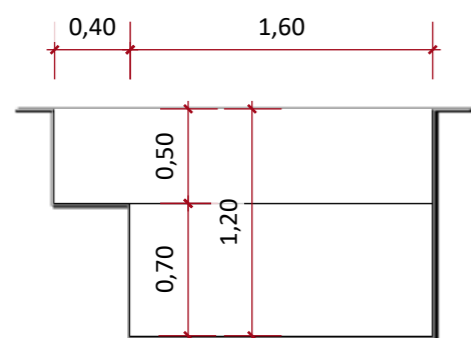

[www.simpiscinas.com.br](http://www.simpiscinas.com.br)

PLANTA BAIXA  
ESCALA 1:40

CORTE A-A  
ESCALA 1:40

CORTE B-B  
ESCALA 1:40

RENDER  
ESCALA 1:40

ISOMÉTRICA  
ESCALA 1:40

PISCINA AS ILHAS

FOLHA A3

CLIENTE:

PROJETO:  
EDVANA

DESENHO: AS ILHAS  
ESCALA: INDICADAS  
ETAPA: 01  
DATA: 09/03/2026

\* PASTILHA INTERNA SEM BORDA: 21,28m<sup>2</sup>  
\* PASTILHA TOTAL: 23,84m<sup>2</sup>