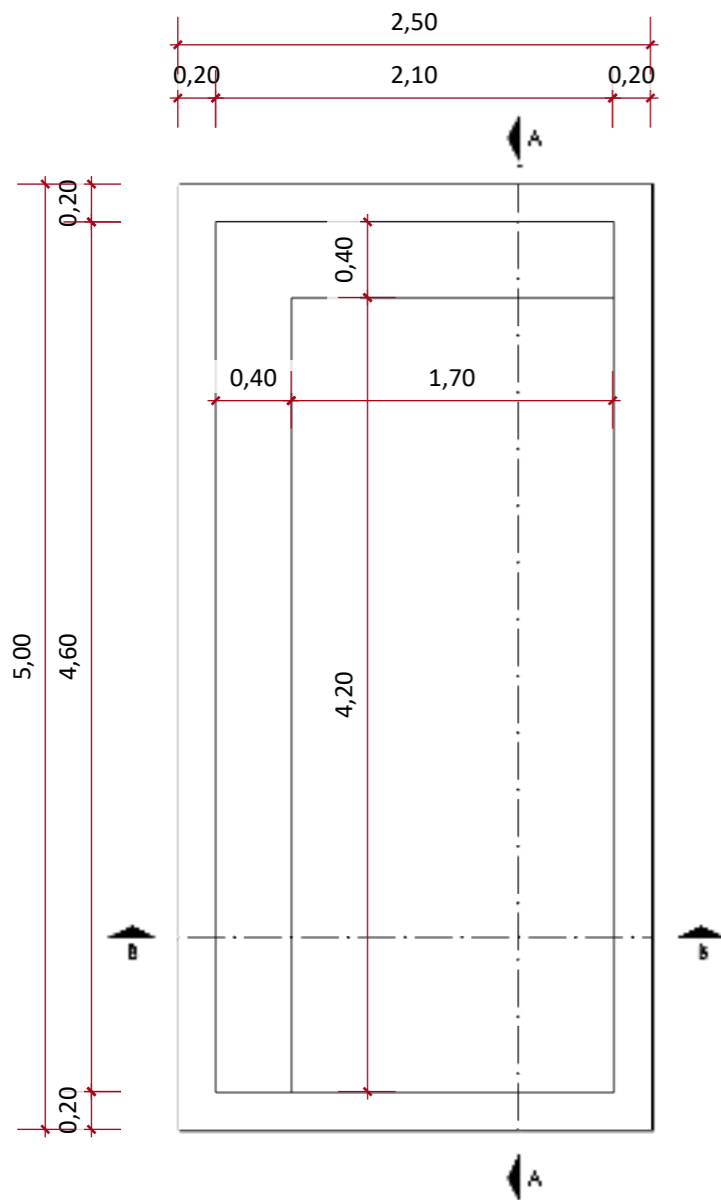

www.simpiscinas.com.br

PLANTA BAIXA
ESCALA 1:40

CORTE A-A
ESCALA 1:40

CORTE B-B
ESCALA 1:40

RENDER
ESCALA 1:40

ISOMÉTRICA
ESCALA 1:40

PISCINA AS ILHAS

FOLHA A3

CLIENTE:

PROJETO:
EDVANA

DESENHO: AS ILHAS
ESCALA: INDICADAS
ETAPA: 01
DATA: 09/03/2026

* PASTILHA INTERNA SEM BORDA: 24,62m²
* PASTILHA TOTAL: 27,46m²