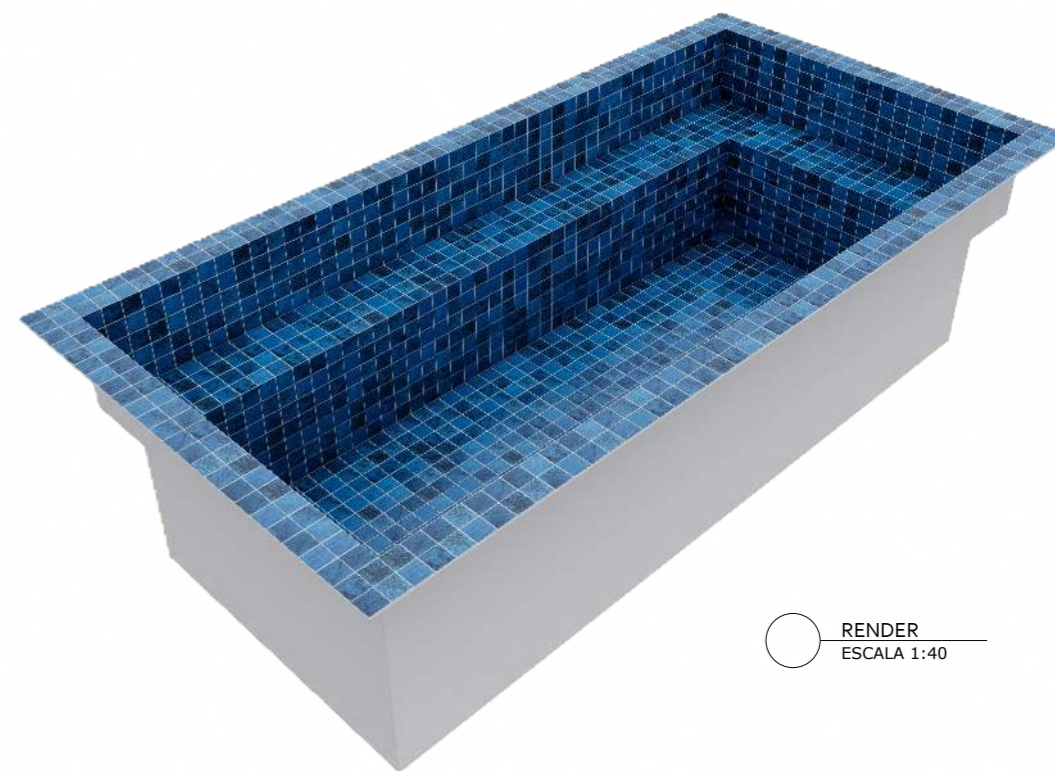

www.simpiscinas.com.br

PLANTA BAIXA
ESCALA 1:40

CORTE A-A
ESCALA 1:40

CORTE B-B
ESCALA 1:40

RENDER
ESCALA 1:40

ISOMÉTRICA
ESCALA 1:40

PISCINA AS ILHAS

FOLHA A3

CLIENTE:

PROJETO:
EDVANA

DESENHO: AS ILHAS
ESCALA: INDICADAS
ETAPA: 01
DATA: 09/03/2026

* PASTILHA INTERNA SEM BORDA: 24,62m²
* PASTILHA TOTAL: 27,46m²