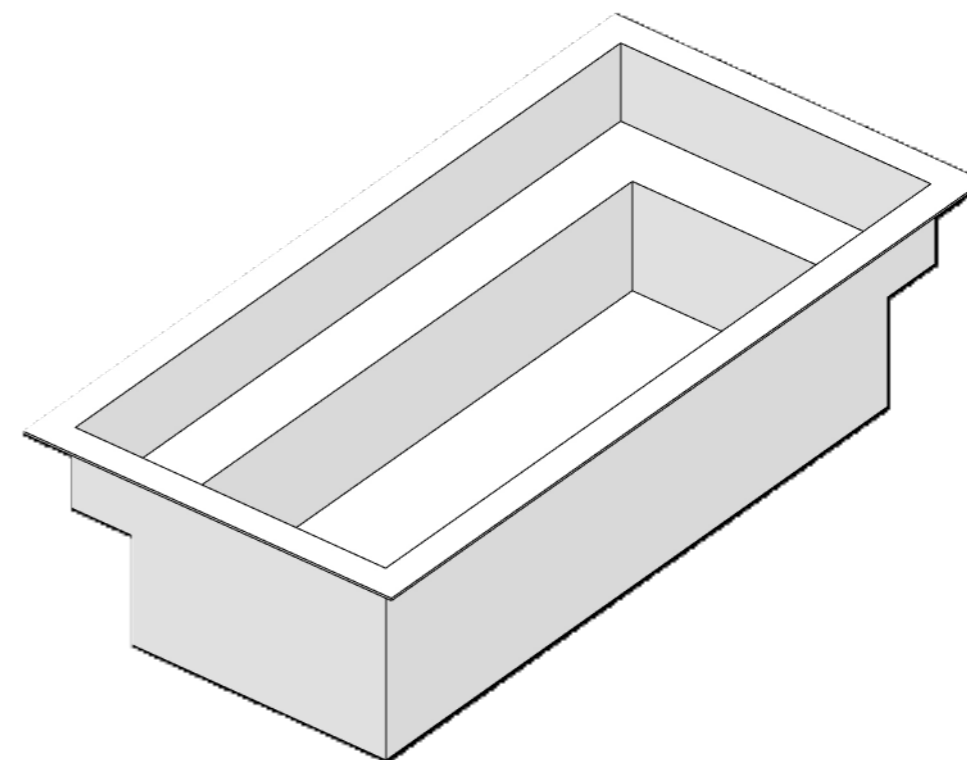

www.simpiscinas.com.br

PLANTA BAIXA
ESCALA 1:40

CORTE A-A
ESCALA 1:40

CORTE B-B
ESCALA 1:40

RENDER
ESCALA 1:40

ISOMÉTRICA
ESCALA 1:40

PISCINA AS ILHAS

FOLHA A3

CLIENTE:

PROJETO:
EDVANA

DESENHO: AS ILHAS
ESCALA: INDICADAS
ETAPA: 01
DATA: 09/03/2026

* PASTILHA INTERNA SEM BORDA: 24,62m²
* PASTILHA TOTAL: 27,46m²