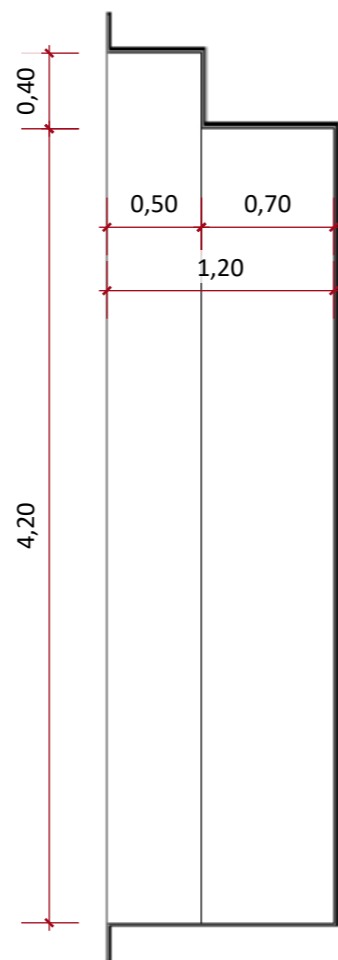

www.simpiscinas.com.br

PLANTA BAIXA
ESCALA 1:40

CORTE A-A
ESCALA 1:40

CORTE B-B
ESCALA 1:40

RENDER
ESCALA 1:40

ISOMÉTRICA
ESCALA 1:40

PISCINA AS ILHAS

FOLHA A3

CLIENTE:

PROJETO:
EDVANA

DESENHO: AS ILHAS
ESCALA: INDICADAS
ETAPA: 01
DATA: 09/03/2026

* PASTILHA INTERNA SEM BORDA: 24,62m²
* PASTILHA TOTAL: 27,46m²