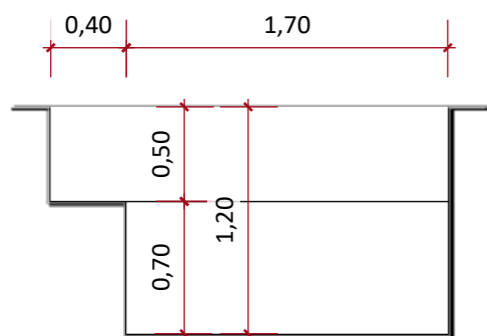

www.simpiscinas.com.br

PLANTA BAIXA
ESCALA 1:40

CORTE A-A
ESCALA 1:40

CORTE B-B
ESCALA 1:40

RENDER
ESCALA 1:40

ISOMÉTRICA
ESCALA 1:40

PISCINA AS ILHAS

FOLHA A3

CLIENTE:

PROJETO:
EDVANA

DESENHO: AS ILHAS
ESCALA: INDICADAS
ETAPA: 01
DATA: 09/03/2026

* PASTILHA INTERNA SEM BORDA: 24,62m²
* PASTILHA TOTAL: 27,46m²