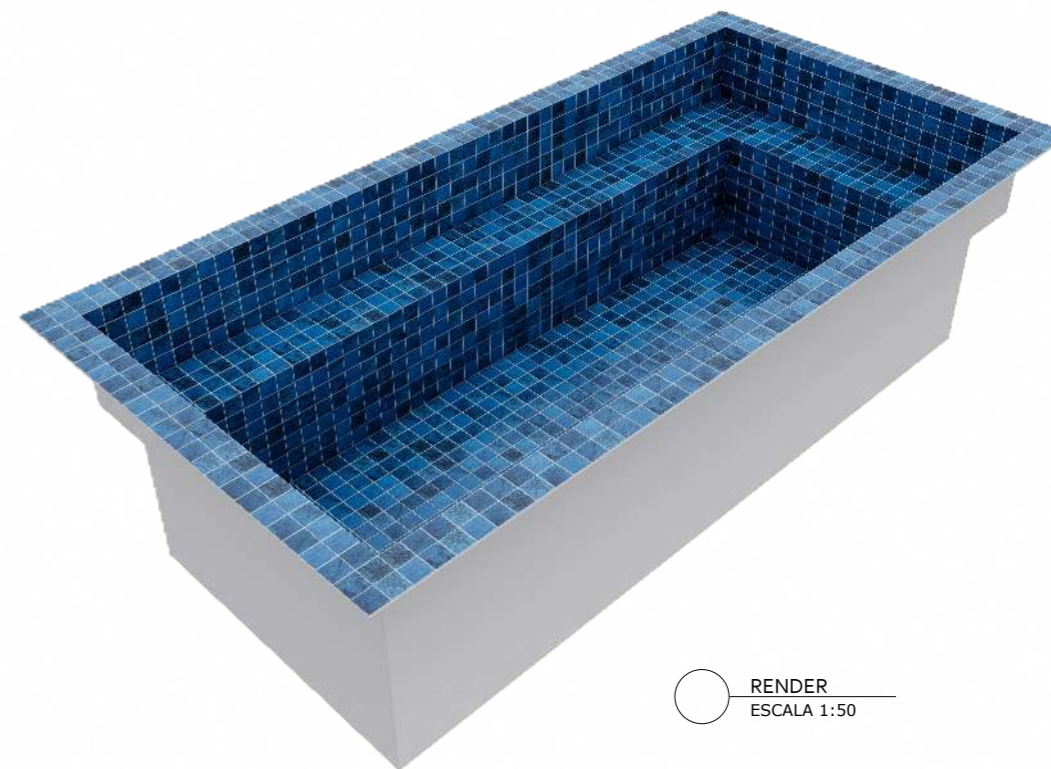

www.simpiscinas.com.br

PLANTA BAIXA
ESCALA 1:50

CORTE A-A
ESCALA 1:50

CORTE B-B
ESCALA 1:50

RENDER
ESCALA 1:50

ISOMÉTRICA
ESCALA 1:50

PISCINA AS ILHAS

FOLHA A3

CLIENTE:

PROJETO:
EDVANA

DESENHO: AS ILHAS
ESCALA: INDICADAS
ETAPA: 01
DATA: 09/03/2026

* PASTILHA INTERNA SEM BORDA: 32,72m²
* PASTILHA TOTAL: 36,00m²