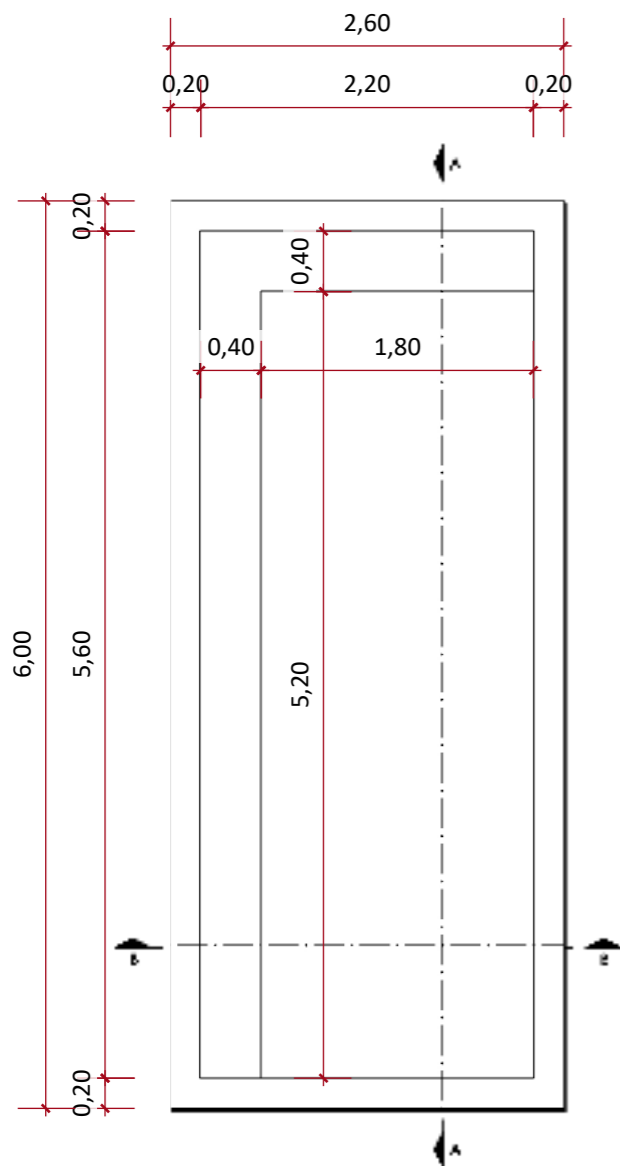

www.simpiscinas.com.br

PLANTA BAIXA
ESCALA 1:50

CORTE A-A
ESCALA 1:50

CORTE B-B
ESCALA 1:50

RENDER
ESCALA 1:50

ISOMÉTRICA
ESCALA 1:50

PISCINA AS ILHAS

FOLHA A3

CLIENTE:

PROJETO:
EDVANA

DESENHO: AS ILHAS
ESCALA: INDICADAS
ETAPA: 01
DATA: 09/03/2026

* PASTILHA INTERNA SEM BORDA: 32,72m²
* PASTILHA TOTAL: 36,00m²