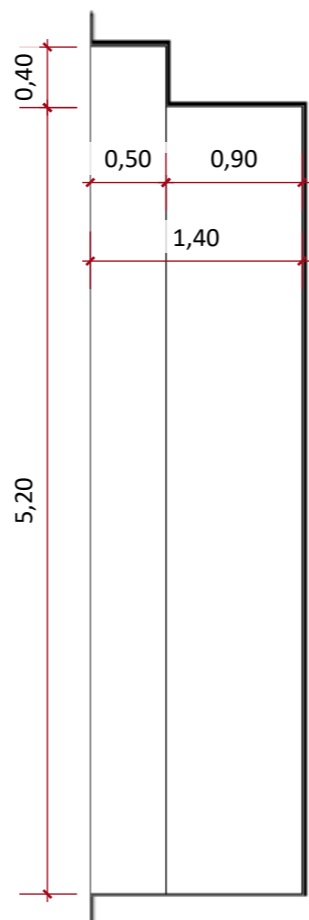

www.simpiscinas.com.br

PLANTA BAIXA
ESCALA 1:50

CORTE A-A
ESCALA 1:50

CORTE B-B
ESCALA 1:50

RENDER
ESCALA 1:50

ISOMÉTRICA
ESCALA 1:50

PISCINA AS ILHAS

FOLHA A3

CLIENTE:

PROJETO:
EDVANA

DESENHO: AS ILHAS
ESCALA: INDICADAS
ETAPA: 01
DATA: 09/03/2026

* PASTILHA INTERNA SEM BORDA: 32,72m²
* PASTILHA TOTAL: 36,00m²