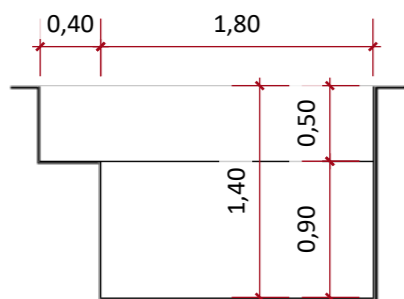

www.simpiscinas.com.br

PLANTA BAIXA
ESCALA 1:50

CORTE A-A
ESCALA 1:50

CORTE B-B
ESCALA 1:50

RENDER
ESCALA 1:50

ISOMÉTRICA
ESCALA 1:50

PISCINA AS ILHAS

FOLHA A3

CLIENTE:

PROJETO:
EDVANA

DESENHO: AS ILHAS
ESCALA: INDICADAS
ETAPA: 01
DATA: 09/03/2026

* PASTILHA INTERNA SEM BORDA: 32,72m²
* PASTILHA TOTAL: 36,00m²