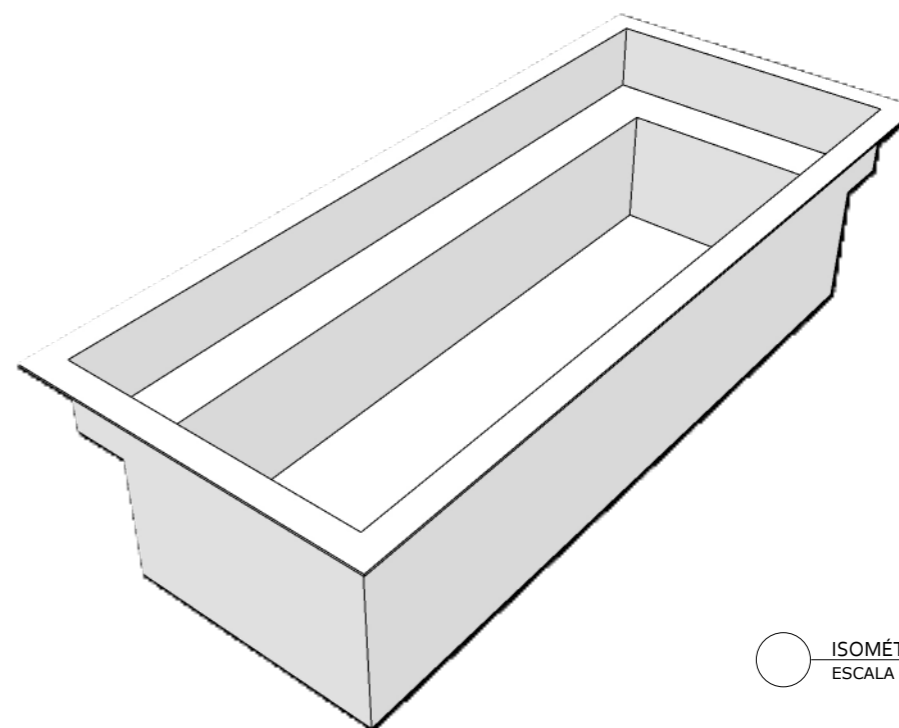

www.simpiscinas.com.br

PLANTA BAIXA
ESCALA 1:50

CORTE A-A
ESCALA 1:50

CORTE B-B
ESCALA 1:50

RENDER
ESCALA 1:50

ISOMÉTRICA
ESCALA 1:50

PISCINA AS ILHAS

FOLHA A3

CLIENTE:

PROJETO:
EDVANA

DESENHO: AS ILHAS
ESCALA: INDICADAS
ETAPA: 01
DATA: 09/03/2026

* PASTILHA INTERNA SEM BORDA: 32,72m²
* PASTILHA TOTAL: 36,00m²