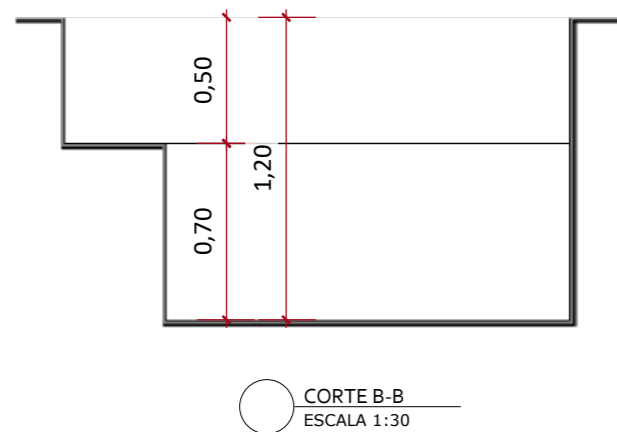

www.simpiscinas.com.br

PISCINA PAUBA

FOLHA A3

CLIENTE:

PROJETO:
EDVANA

DESENHO: PAUBA
ESCALA: INDICADAS
ETAPA: 01
DATA: 11/03/2026

* PASTILHA INTERNA SEM BORDA: 18,32m²
* PASTILHA TOTAL: 20,56m²