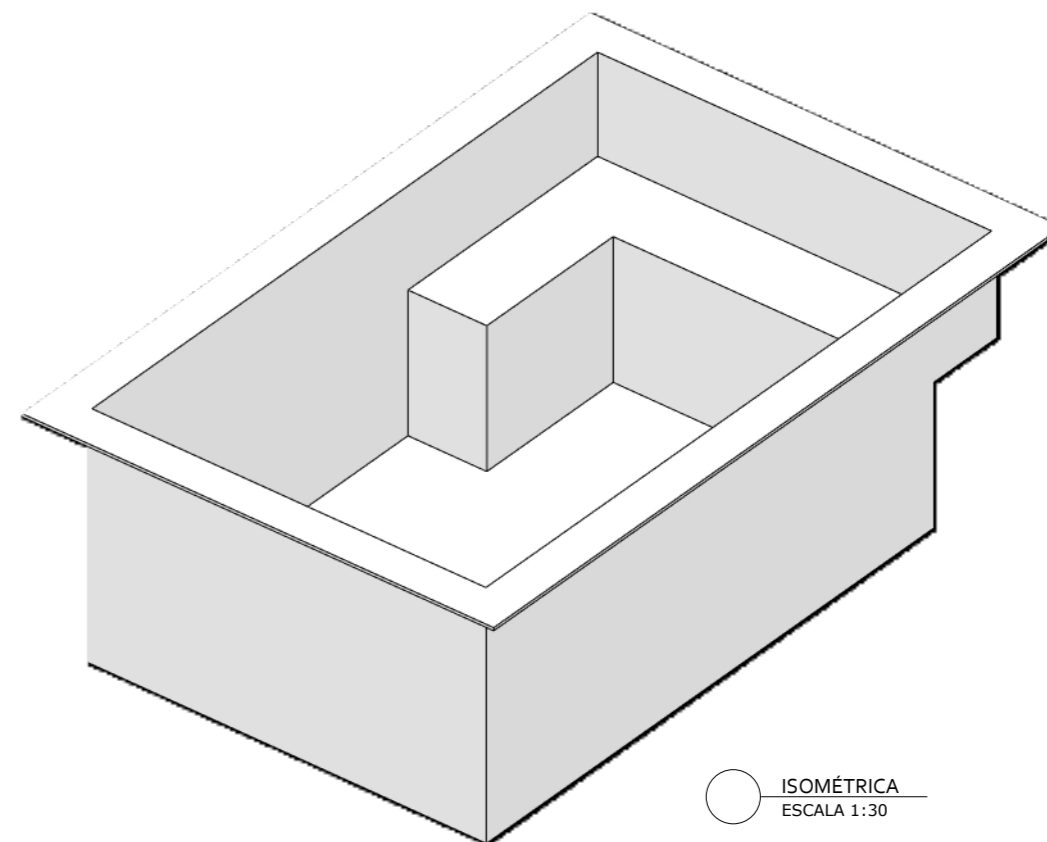

www.simpiscinas.com.br

PISCINA PAUBA

FOLHA A3

CLIENTE:

PROJETO:
EDVANA

DESENHO: PAUBA
ESCALA: INDICADAS
ETAPA: 01
DATA: 11/03/2026

* PASTILHA INTERNA SEM BORDA: 18,32m²
* PASTILHA TOTAL: 20,56m²