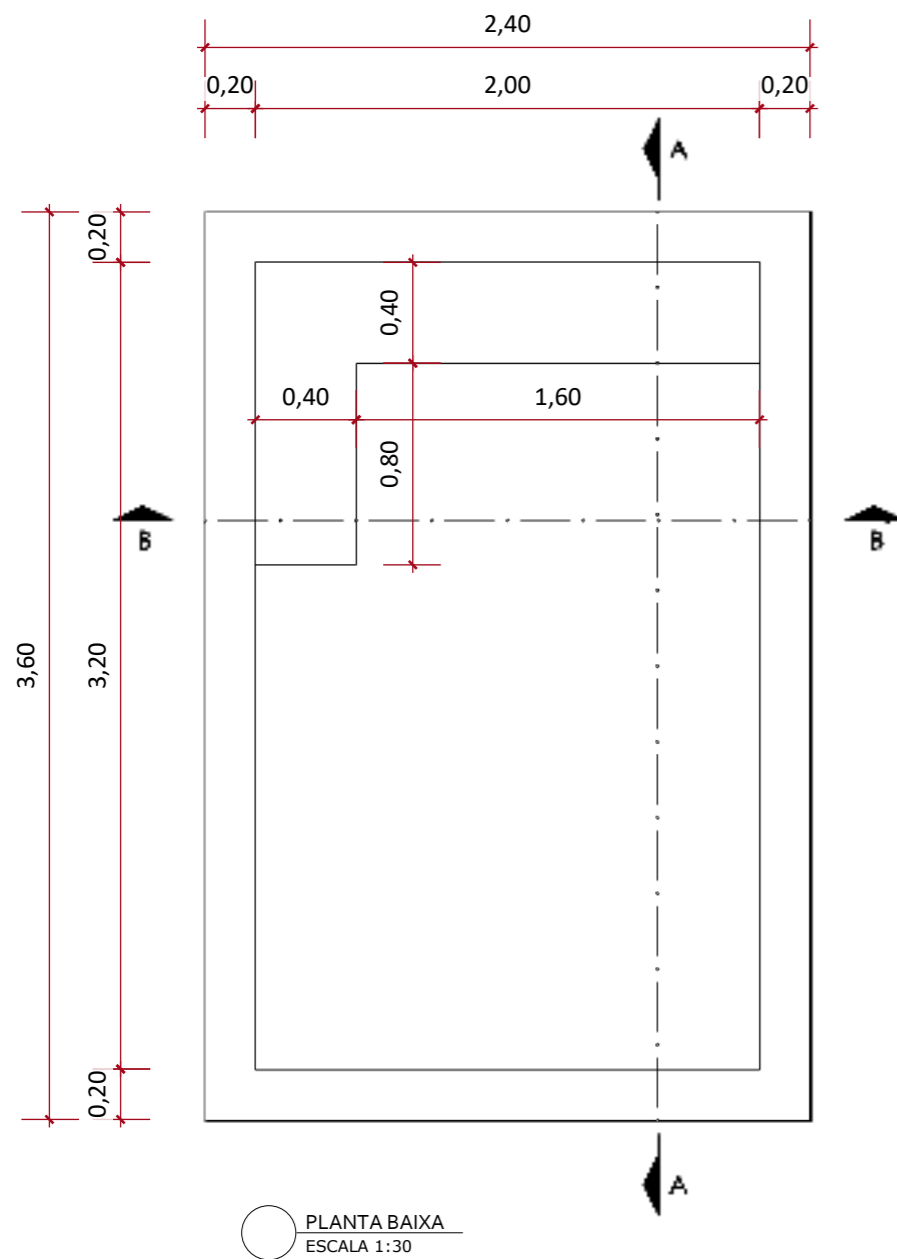

www.simpiscinas.com.br

PISCINA PAUBA

FOLHA A3

CLIENTE:

PROJETO:
EDVANA

DESENHO: PAUBA
ESCALA: INDICADAS
ETAPA: 01
DATA: 11/03/2026

* PASTILHA INTERNA SEM BORDA: 18,32m²
* PASTILHA TOTAL: 20,56m²