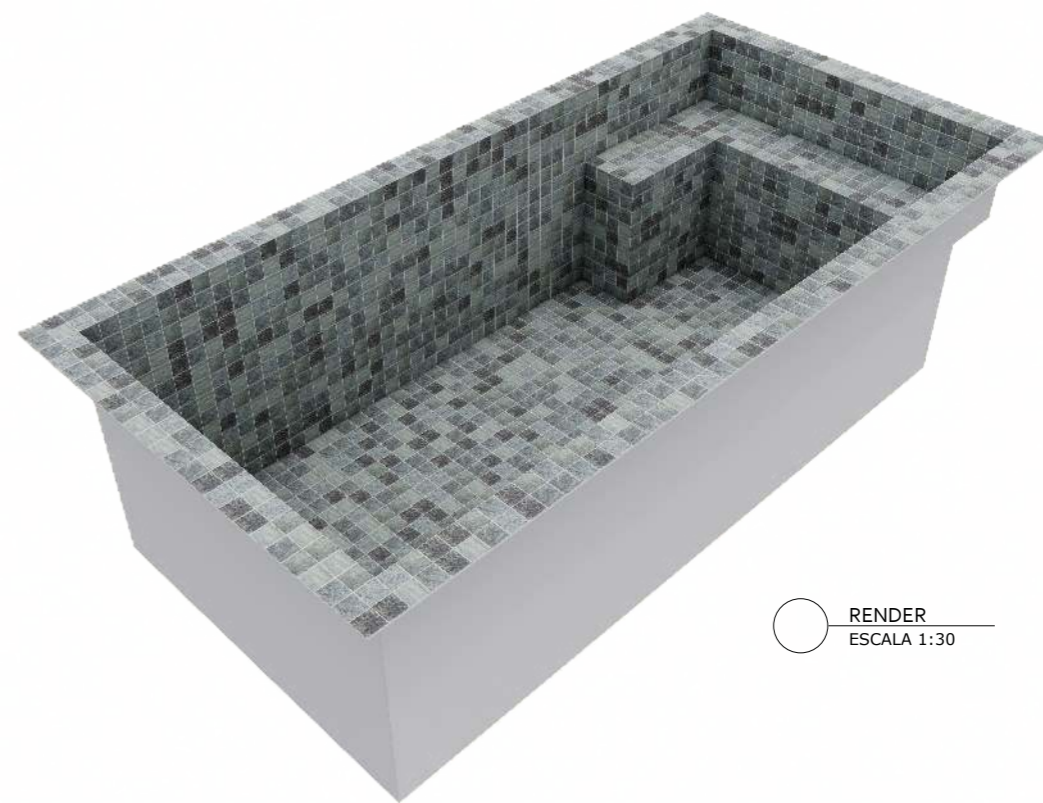

www.simpiscinas.com.br

PISCINA PAUBA

FOLHA A3

CLIENTE:

PROJETO:
EDVANA

DESENHO: PAUBA
ESCALA: INDICADAS
ETAPA: 01
DATA: 11/03/2026

* PASTILHA INTERNA SEM BORDA: 18,32m²
* PASTILHA TOTAL: 20,56m²