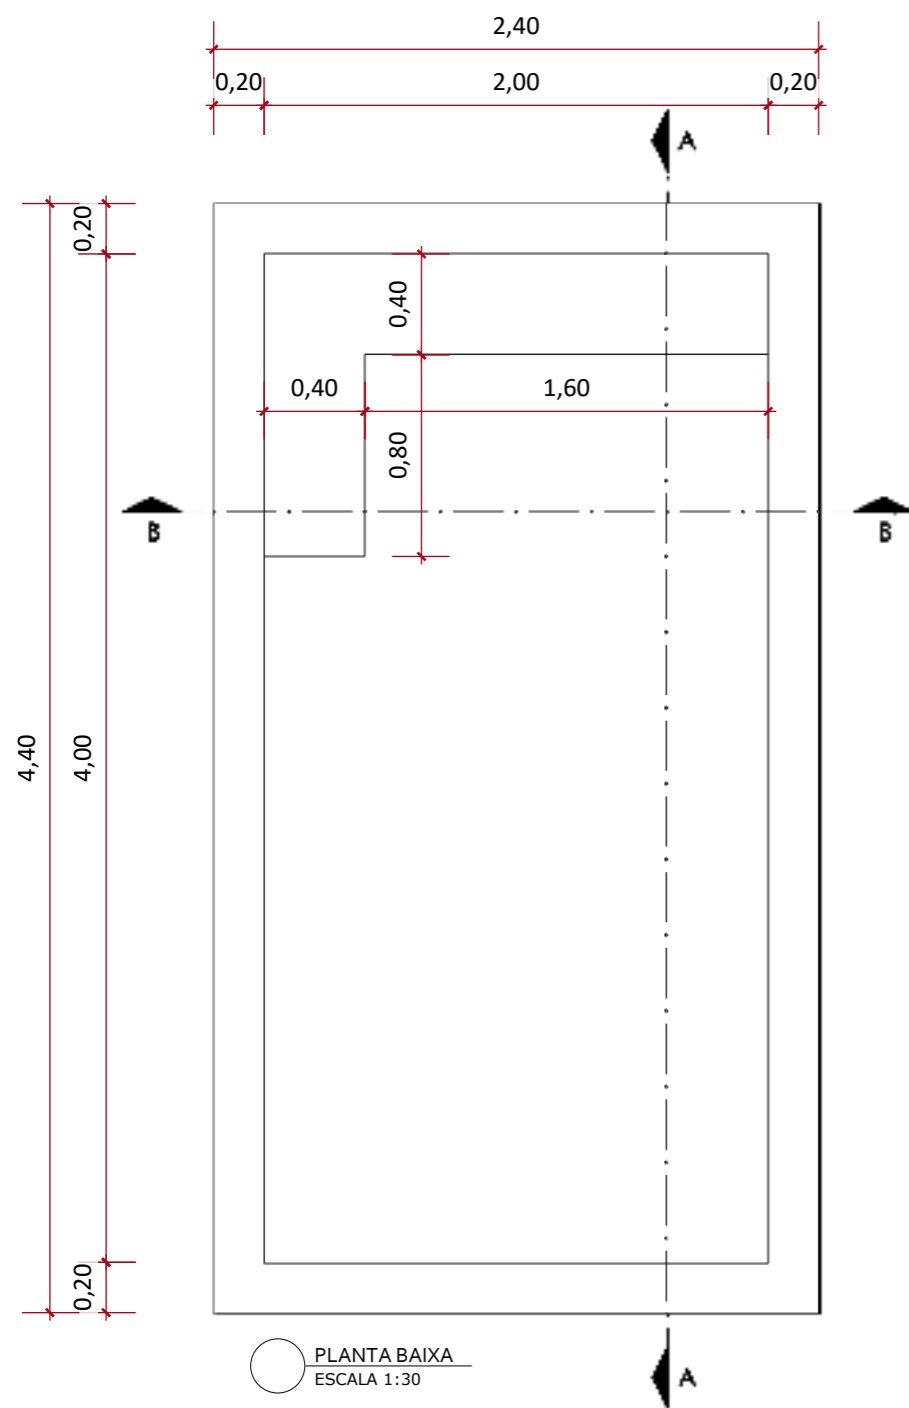

www.simpiscinas.com.br

PISCINA PAUBA

FOLHA A3

CLIENTE:

PROJETO:
EDVANA

DESENHO: PAUBA
ESCALA: INDICADAS
ETAPA: 01
DATA: 11/03/2026

* PASTILHA INTERNA SEM BORDA: 22,96m²
* PASTILHA TOTAL: 25,52m²