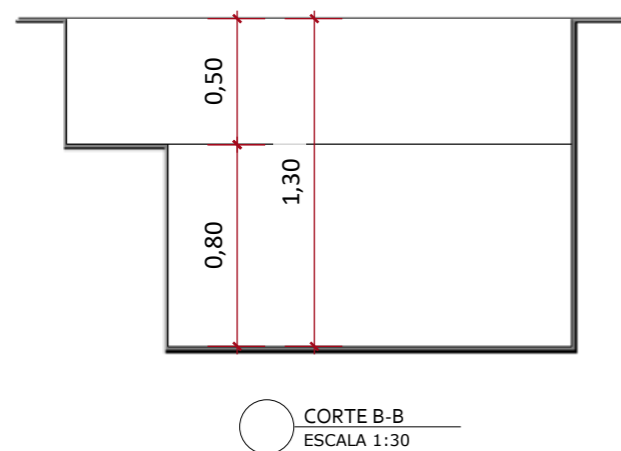

www.simpiscinas.com.br

PISCINA PAUBA

FOLHA A3

CLIENTE:

PROJETO:
EDVANA

DESENHO: PAUBA
ESCALA: INDICADAS
ETAPA: 01
DATA: 11/03/2026

* PASTILHA INTERNA SEM BORDA: 22,96m²
* PASTILHA TOTAL: 25,52m²