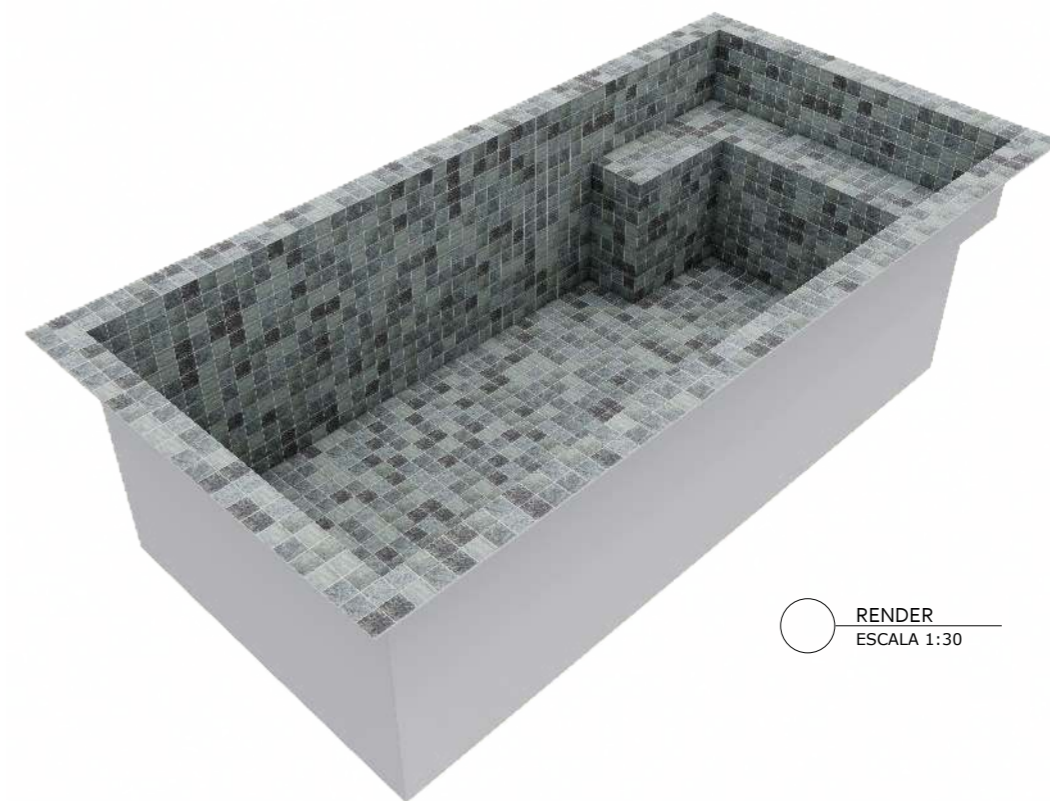

www.simpiscinas.com.br

PISCINA PAUBA

FOLHA A3

CLIENTE:

PROJETO:
EDVANA

DESENHO: PAUBA
ESCALA: INDICADAS
ETAPA: 01
DATA: 11/03/2026

* PASTILHA INTERNA SEM BORDA: 22,96m²
* PASTILHA TOTAL: 25,52m²