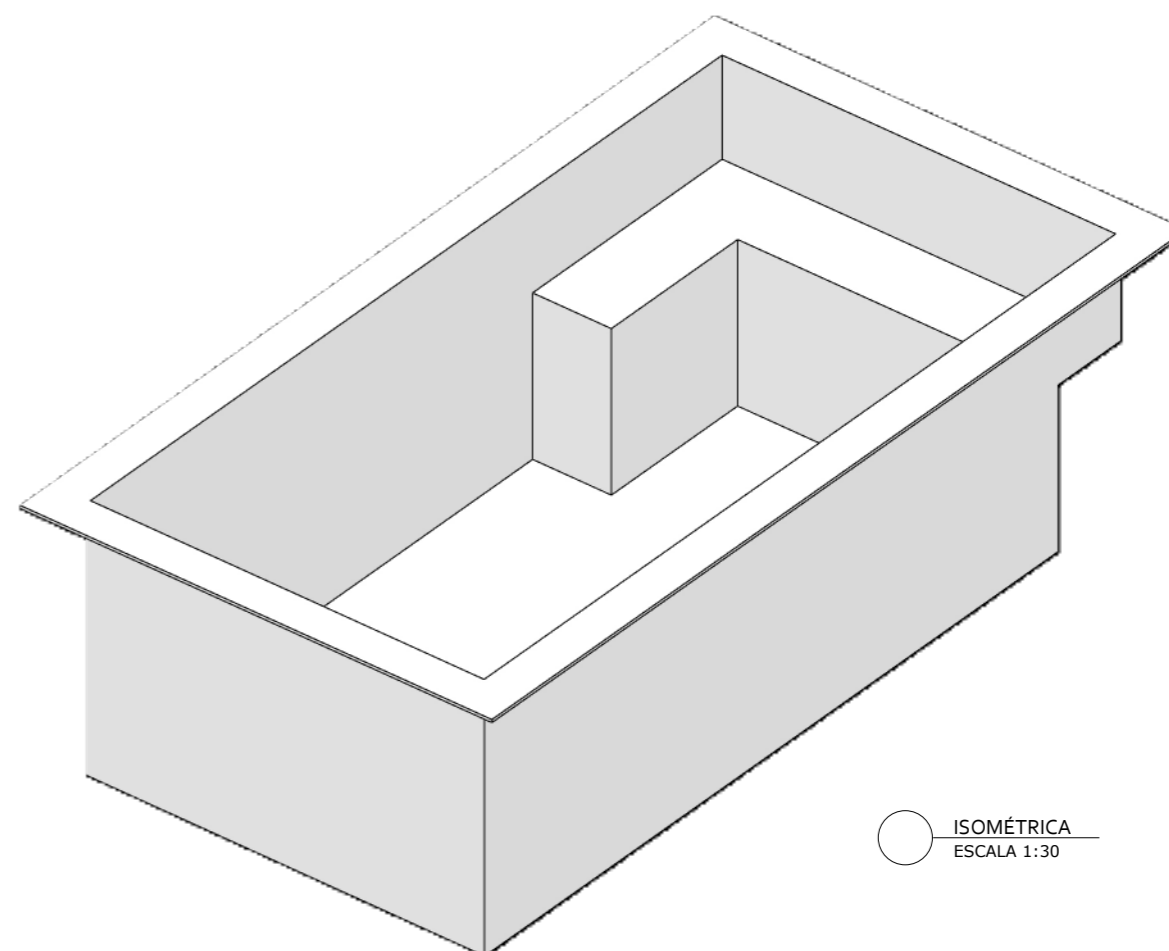

www.simpiscinas.com.br

PISCINA PAUBA

FOLHA A3

CLIENTE:

PROJETO:
EDVANA

DESENHO: PAUBA
ESCALA: INDICADAS
ETAPA: 01
DATA: 11/03/2026

* PASTILHA INTERNA SEM BORDA: 22,96m²
* PASTILHA TOTAL: 25,52m²