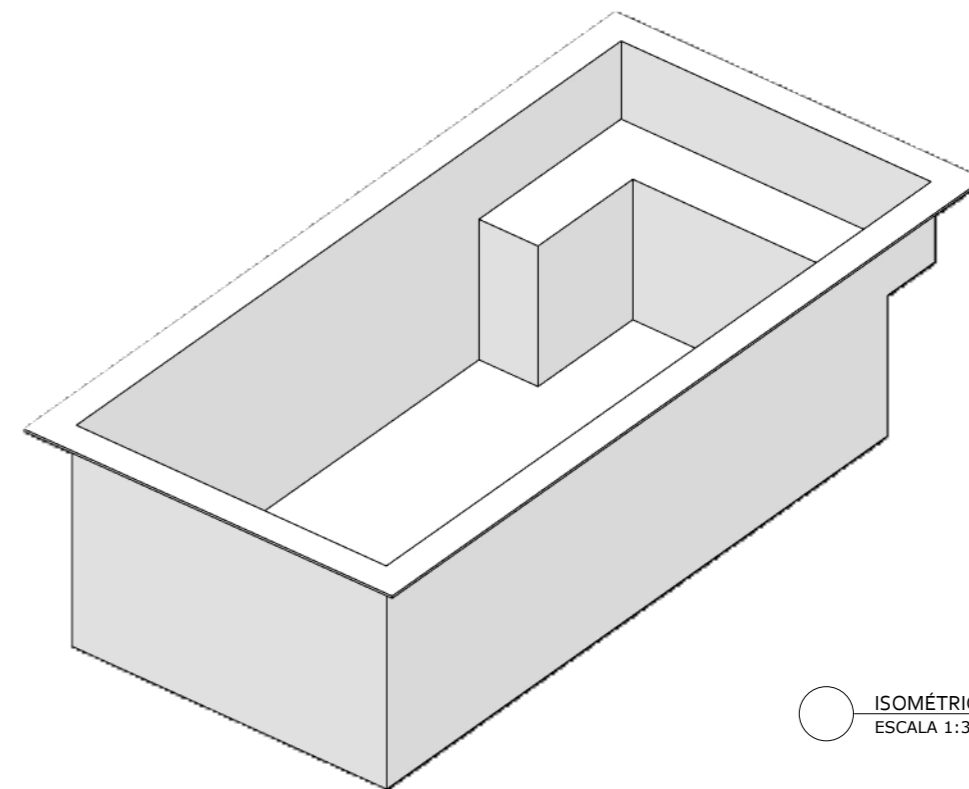

www.simpiscinas.com.br

PLANTA BAIXA
ESCALA 1:30

CORTE A-A
ESCALA 1:30

CORTE B-B
ESCALA 1:30

RENDER
ESCALA 1:30

ISOMÉTRICA
ESCALA 1:30

PISCINA PAUBA

FOLHA A3

CLIENTE:

PROJETO:
EDVANA

DESENHO: PAUBA
ESCALA: INDICADAS
ETAPA: 01
DATA: 11/03/2026

* PASTILHA INTERNA SEM BORDA: 27,70m²
* PASTILHA TOTAL: 30,54m²