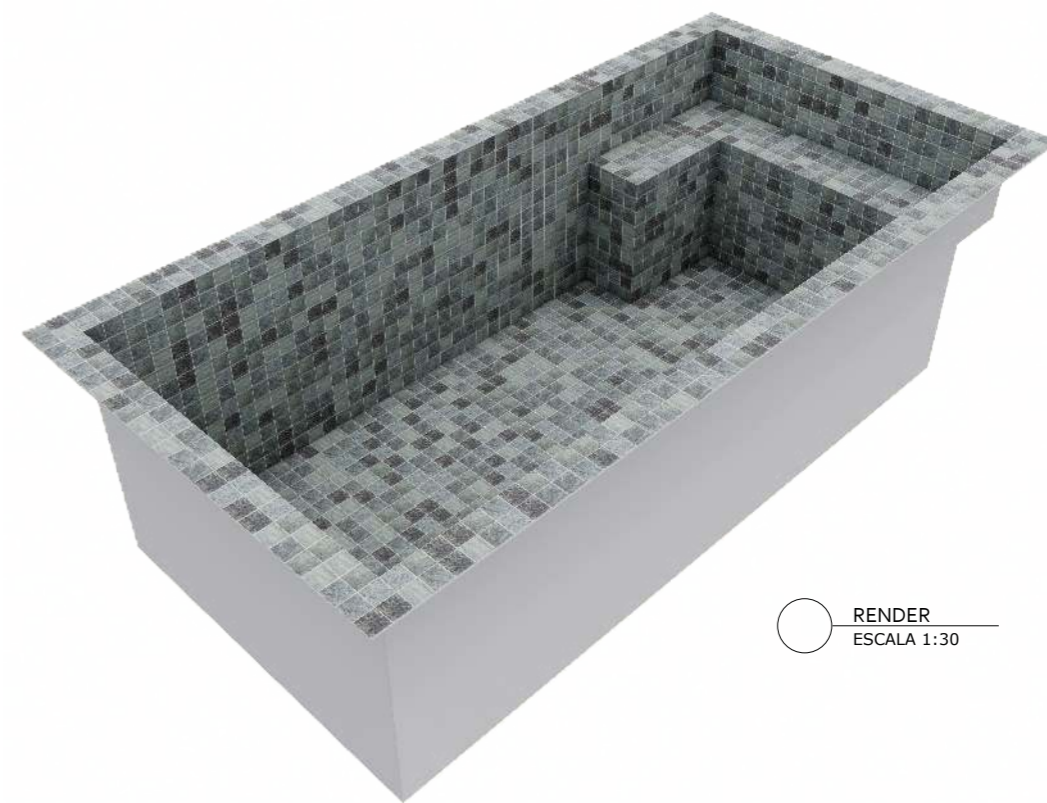

www.simpiscinas.com.br

PLANTA BAIXA
ESCALA 1:30

CORTE A-A
ESCALA 1:30

CORTE B-B
ESCALA 1:30

RENDER
ESCALA 1:30

ISOMÉTRICA
ESCALA 1:30

PISCINA PAUBA

FOLHA A3

CLIENTE:

PROJETO:
EDVANA

DESENHO: PAUBA
ESCALA: INDICADAS
ETAPA: 01
DATA: 11/03/2026

* PASTILHA INTERNA SEM BORDA: 27,70m²
* PASTILHA TOTAL: 30,54m²