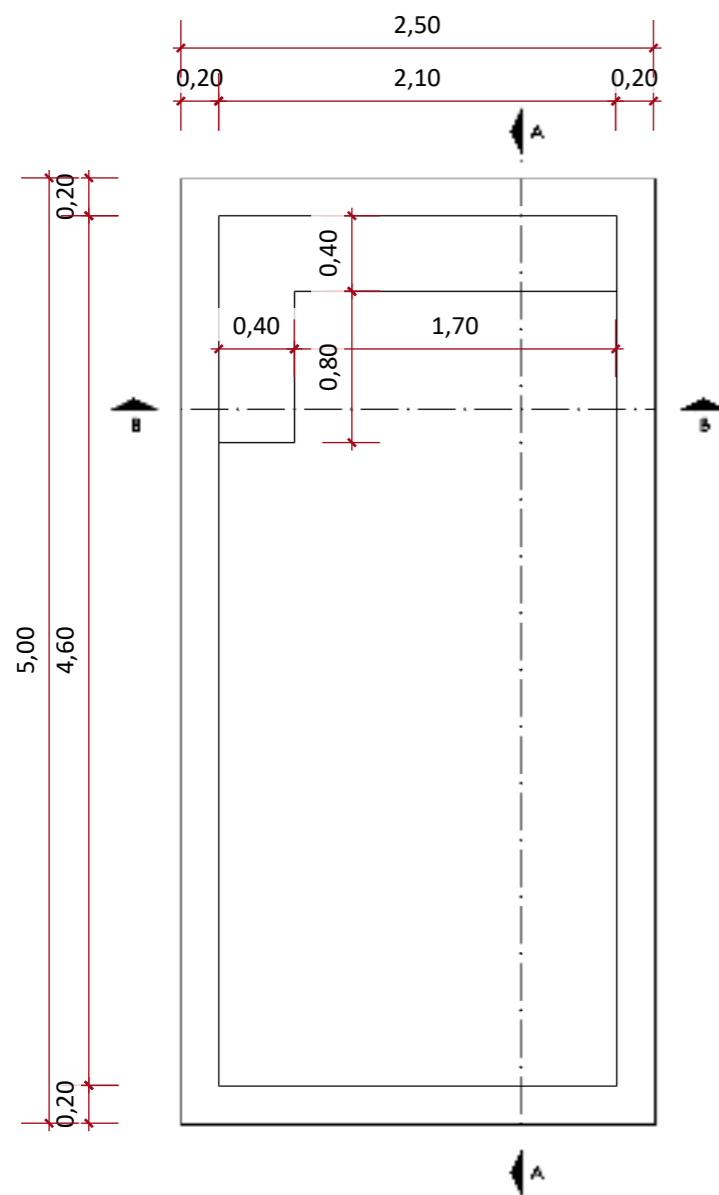

www.simpiscinas.com.br

PLANTA BAIXA
ESCALA 1:30

CORTE A-A
ESCALA 1:30

CORTE B-B
ESCALA 1:30

RENDER
ESCALA 1:30

ISOMÉTRICA
ESCALA 1:30

PISCINA PAUBA

FOLHA A3

CLIENTE:

PROJETO:
EDVANA

DESENHO: PAUBA
ESCALA: INDICADAS
ETAPA: 01
DATA: 11/03/2026

* PASTILHA INTERNA SEM BORDA: 27,70m²
* PASTILHA TOTAL: 30,54m²