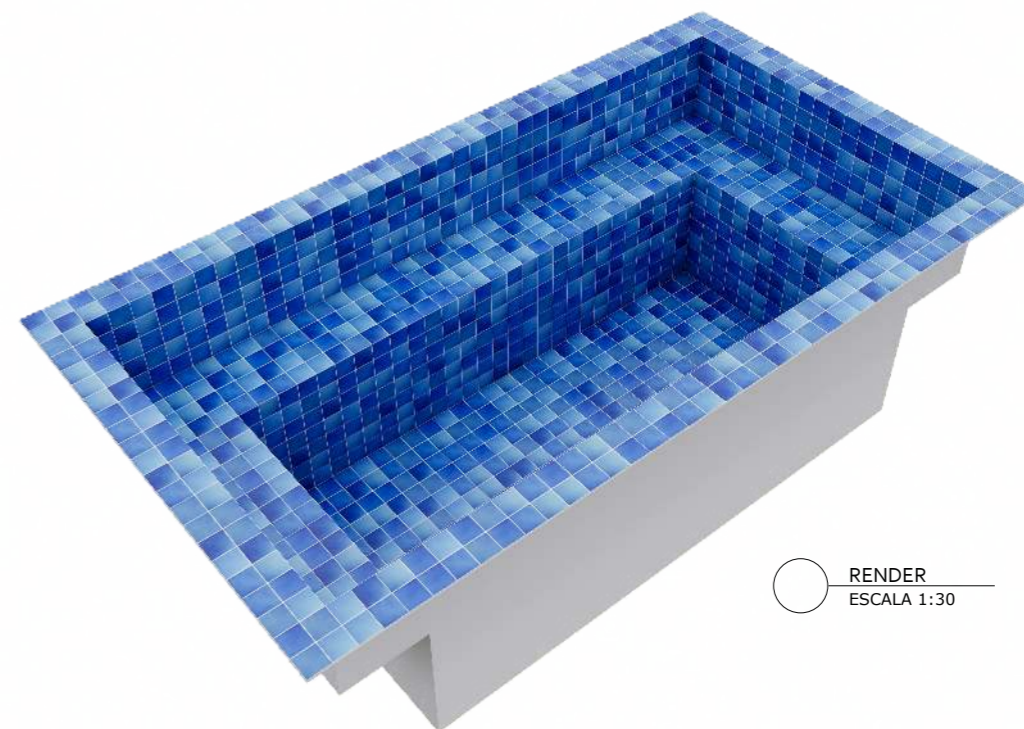

[www.simpiscinas.com.br](http://www.simpiscinas.com.br)

PLANTA BAIXA  
ESCALA 1:30

CORTE A-A  
ESCALA 1:30

CORTE B-B  
ESCALA 1:30

RENDER  
ESCALA 1:30

ISOMÉTRICA  
ESCALA 1:30

PISCINA CALHETAS

FOLHA A3

CLIENTE:

PROJETO:  
EDVANA

DESENHO: CALHETAS  
ESCALA: INDICADAS  
ETAPA: 01  
DATA: 11/03/2026

\* PASTILHA INTERNA SEM BORDA: 11,36m<sup>2</sup>  
\* PASTILHA TOTAL: 13,20m<sup>2</sup>