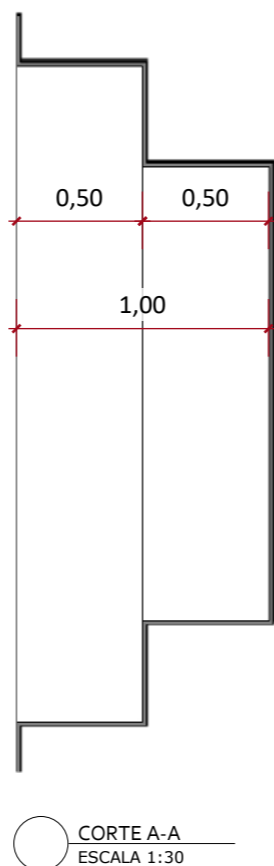

[www.simpiscinas.com.br](http://www.simpiscinas.com.br)

PLANTA BAIXA  
ESCALA 1:30

CORTE A-A  
ESCALA 1:30

CORTE B-B  
ESCALA 1:30

RENDER  
ESCALA 1:30

ISOMÉTRICA  
ESCALA 1:30

PISCINA CALHETAS

FOLHA A3

CLIENTE:

PROJETO:  
EDVANA

DESENHO: CALHETAS  
ESCALA: INDICADAS  
ETAPA: 01  
DATA: 11/03/2026

\* PASTILHA INTERNA SEM BORDA: 11,36m<sup>2</sup>  
\* PASTILHA TOTAL: 13,20m<sup>2</sup>