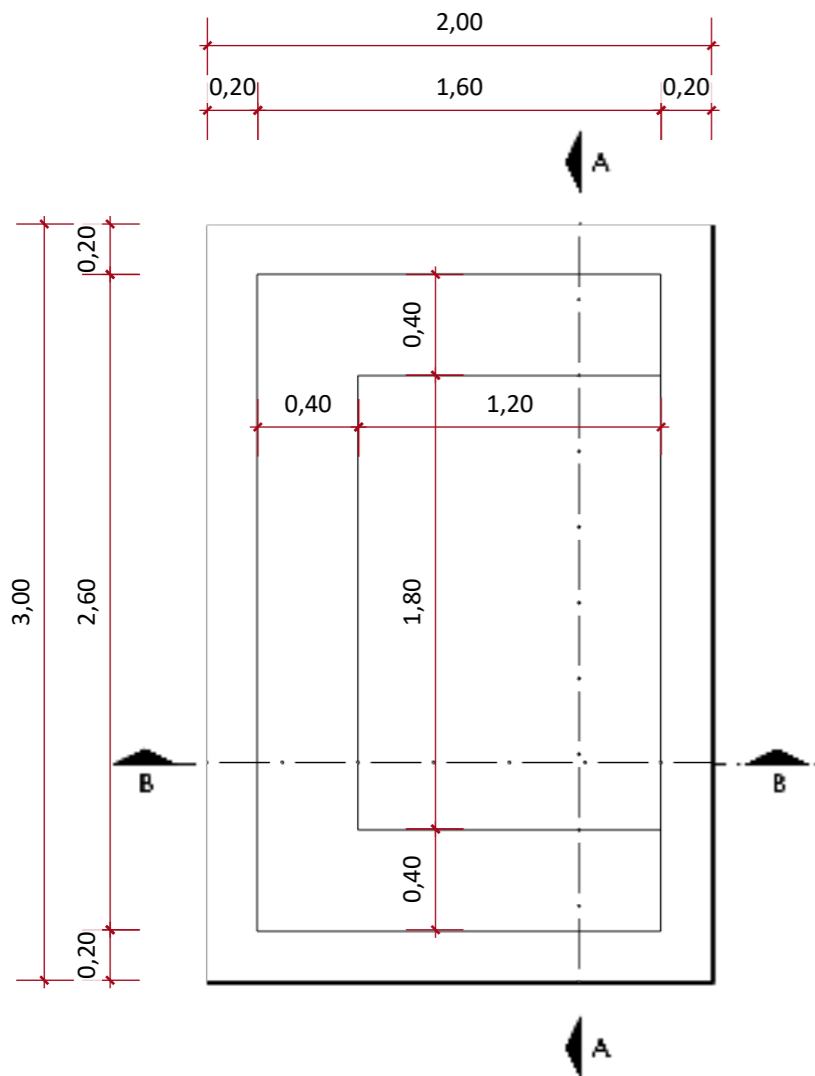

[www.simpiscinas.com.br](http://www.simpiscinas.com.br)

PLANTA BAIXA  
ESCALA 1:30

CORTE A-A  
ESCALA 1:30

CORTE B-B  
ESCALA 1:30

RENDER  
ESCALA 1:30

ISOMÉTRICA  
ESCALA 1:30

PISCINA CALHETAS

FOLHA A3

CLIENTE:

PROJETO:  
EDVANA

DESENHO: CALHETAS  
ESCALA: INDICADAS  
ETAPA: 01  
DATA: 11/03/2026

\* PASTILHA INTERNA SEM BORDA: 11,36m<sup>2</sup>  
\* PASTILHA TOTAL: 13,20m<sup>2</sup>