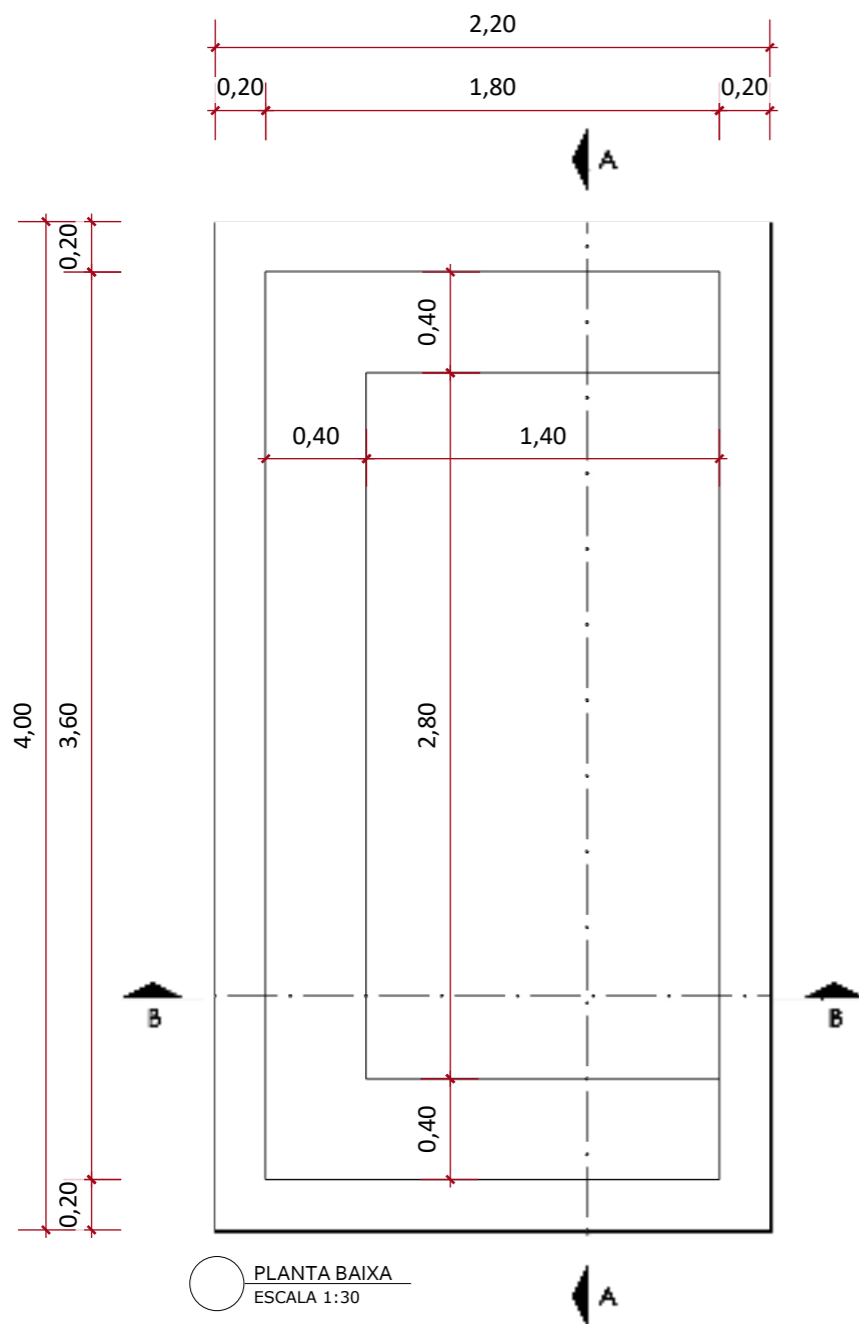

www.simpiscinas.com.br

PLANTA BAIXA
ESCALA 1:30

CORTE A-A
ESCALA 1:30

CORTE B-B
ESCALA 1:30

RENDER
ESCALA 1:30

ISOMÉTRICA
ESCALA 1:30

PISCINA CALHETAS

FOLHA A3

DESENHO: CALHETAS
ESCALA: INDICADAS
ETAPA: 01
DATA: 11/03/2026

CLIENTE:

PROJETO:
EDVANA

* PASTILHA INTERNA SEM BORDA: 17,76m²
* PASTILHA TOTAL: 20,08m²