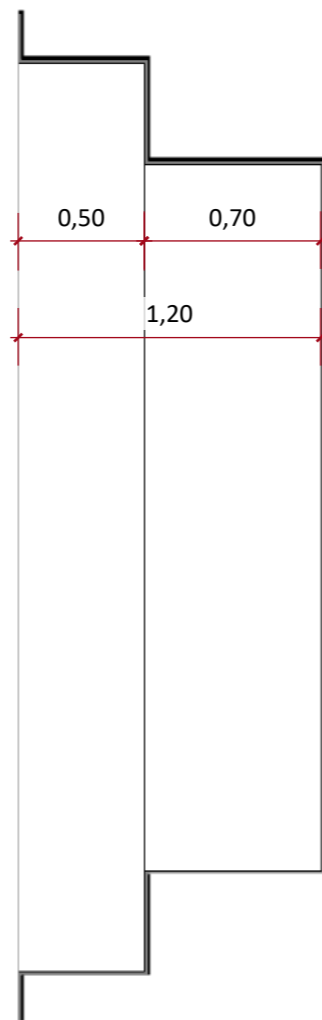

www.simpiscinas.com.br

PLANTA BAIXA
ESCALA 1:30

CORTE A-A
ESCALA 1:30

CORTE B-B
ESCALA 1:30

RENDER
ESCALA 1:30

ISOMÉTRICA
ESCALA 1:30

PISCINA CALHETAS

FOLHA A3

DESENHO: CALHETAS
ESCALA: INDICADAS
ETAPA: 01
DATA: 11/03/2026

CLIENTE:

PROJETO:
EDVANA

* PASTILHA INTERNA SEM BORDA: 17,76m²
* PASTILHA TOTAL: 20,08m²