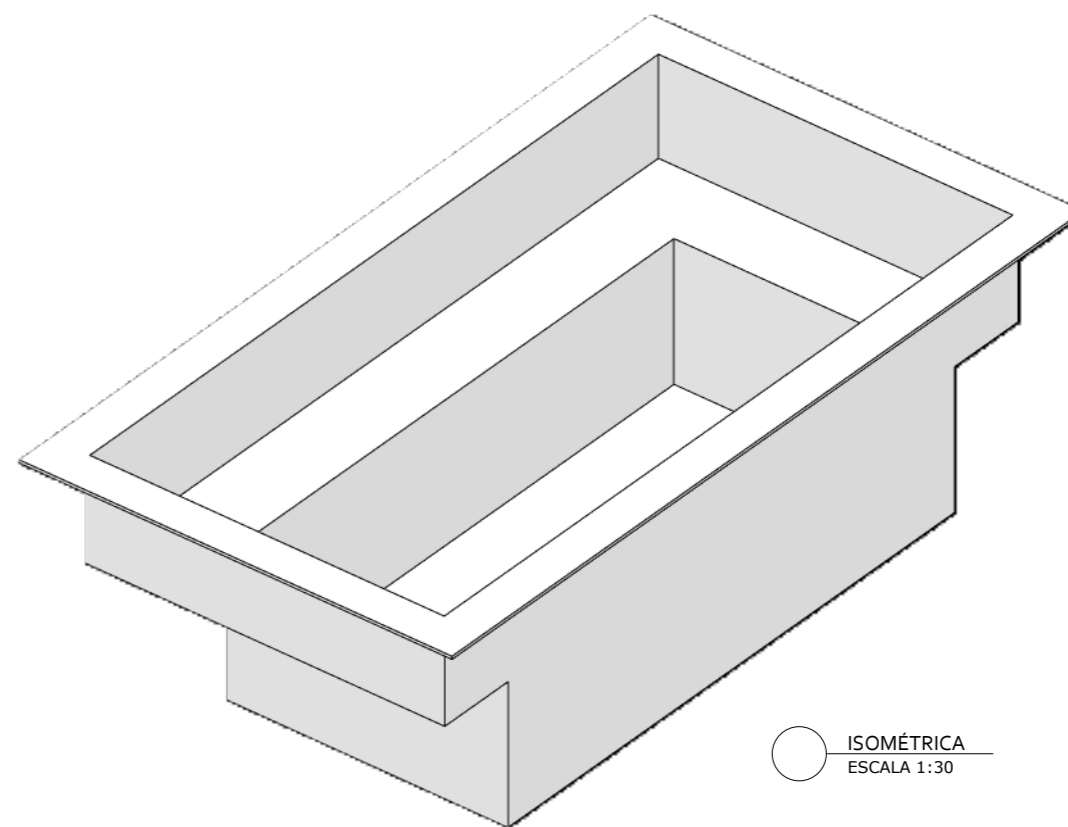

www.simpiscinas.com.br

PLANTA BAIXA
ESCALA 1:30

CORTE A-A
ESCALA 1:30

CORTE B-B
ESCALA 1:30

RENDER
ESCALA 1:30

ISOMÉTRICA
ESCALA 1:30

PISCINA CALHETAS

FOLHA A3

DESENHO: CALHETAS
ESCALA: INDICADAS
ETAPA: 01
DATA: 11/03/2026

CLIENTE:

PROJETO:
EDVANA

* PASTILHA INTERNA SEM BORDA: 17,76m²
* PASTILHA TOTAL: 20,08m²