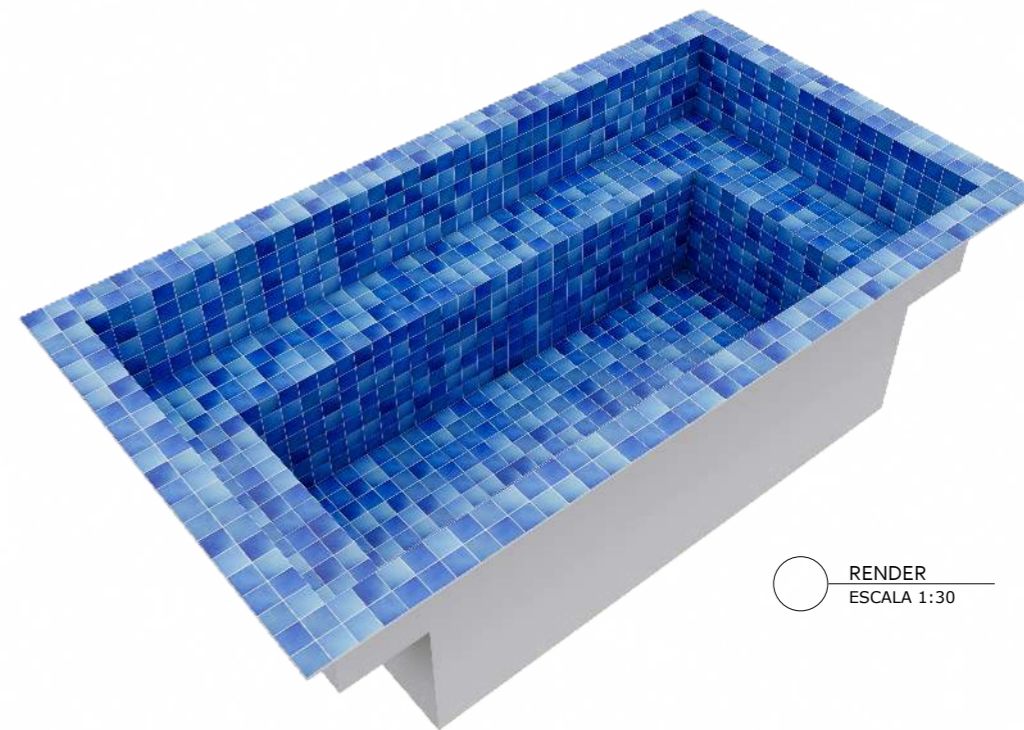

www.simpiscinas.com.br

PLANTA BAIXA
ESCALA 1:30

CORTE A-A
ESCALA 1:30

CORTE B-B
ESCALA 1:30

RENDER
ESCALA 1:30

ISOMÉTRICA
ESCALA 1:30

PISCINA CALHETAS

FOLHA A3

DESENHO: CALHETAS
ESCALA: INDICADAS
ETAPA: 01
DATA: 11/03/2026

CLIENTE:

PROJETO:
EDVANA

* PASTILHA INTERNA SEM BORDA: 17,76m²
* PASTILHA TOTAL: 20,08m²