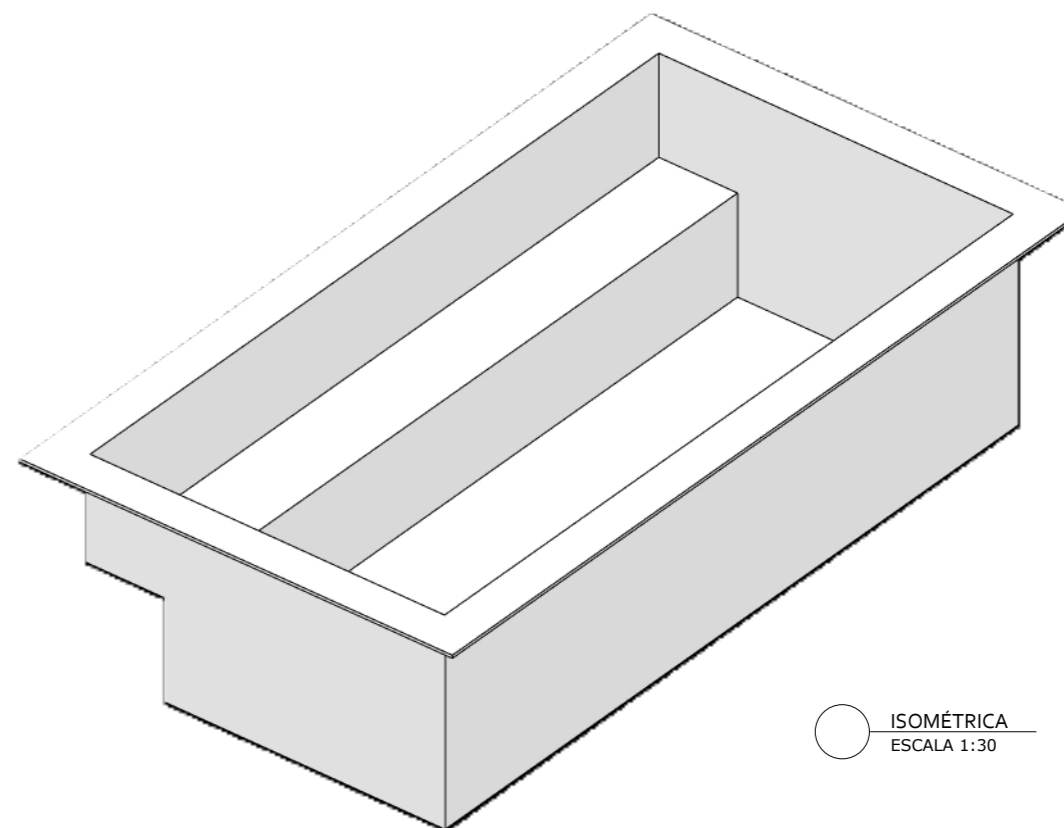

www.simpiscinas.com.br

PLANTA BAIXA
ESCALA 1:30

CORTE A-A
ESCALA 1:30

CORTE B-B
ESCALA 1:30

RENDER
ESCALA 1:30

ISOMÉTRICA
ESCALA 1:30

PISCINA JUQUEHY

FOLHA A3

CLIENTE:

PROJETO:
EDVANA

DESENHO: JUQUEHY
ESCALA: INDICADAS
ETAPA: 01
DATA: 12/03/2026

* PASTILHA INTERNA SEM BORDA: 16,88m²
* PASTILHA TOTAL: 19,20m²