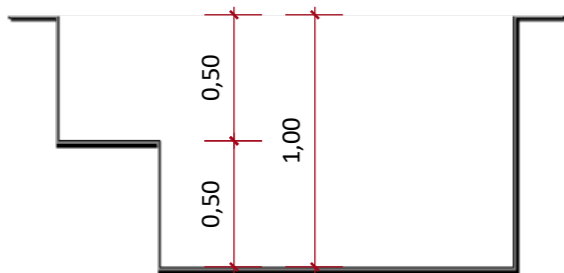

www.simpiscinas.com.br

PLANTA BAIXA
ESCALA 1:30

CORTE A-A
ESCALA 1:30

CORTE B-B
ESCALA 1:30

RENDER
ESCALA 1:30

ISOMÉTRICA
ESCALA 1:30

PISCINA JUQUEHY

FOLHA A3

CLIENTE:

PROJETO:
EDVANA

DESENHO: JUQUEHY
ESCALA: INDICADAS
ETAPA: 01
DATA: 12/03/2026

* PASTILHA INTERNA SEM BORDA: 16,88m²
* PASTILHA TOTAL: 19,20m²