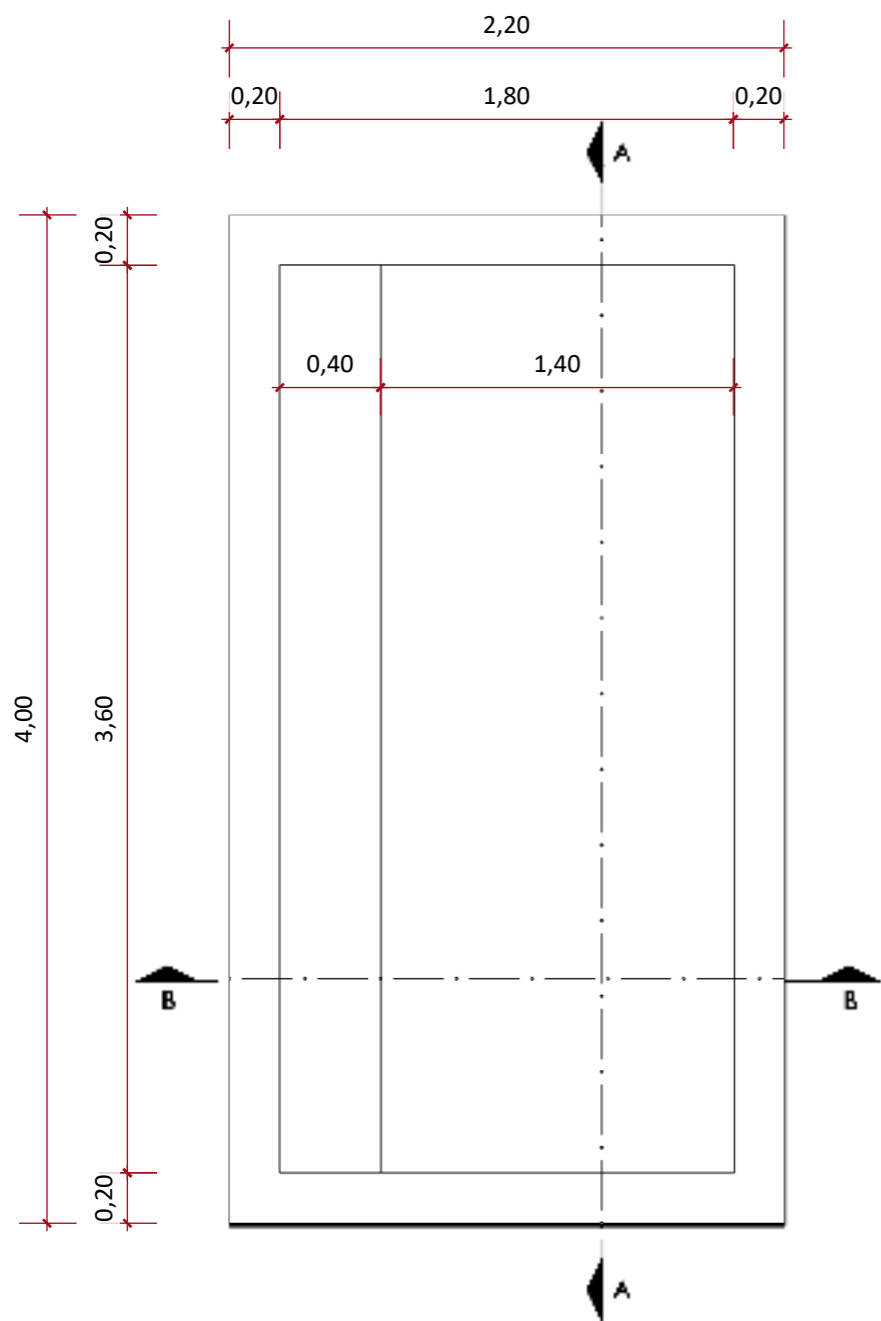

www.simpiscinas.com.br

PLANTA BAIXA
ESCALA 1:30

CORTE A-A
ESCALA 1:30

CORTE B-B
ESCALA 1:30

RENDER
ESCALA 1:30

ISOMÉTRICA
ESCALA 1:30

PISCINA JUQUEHY

FOLHA A3

CLIENTE:

PROJETO:
EDVANA

DESENHO: JUQUEHY
ESCALA: INDICADAS
ETAPA: 01
DATA: 12/03/2026

* PASTILHA INTERNA SEM BORDA: 16,88m²
* PASTILHA TOTAL: 19,20m²