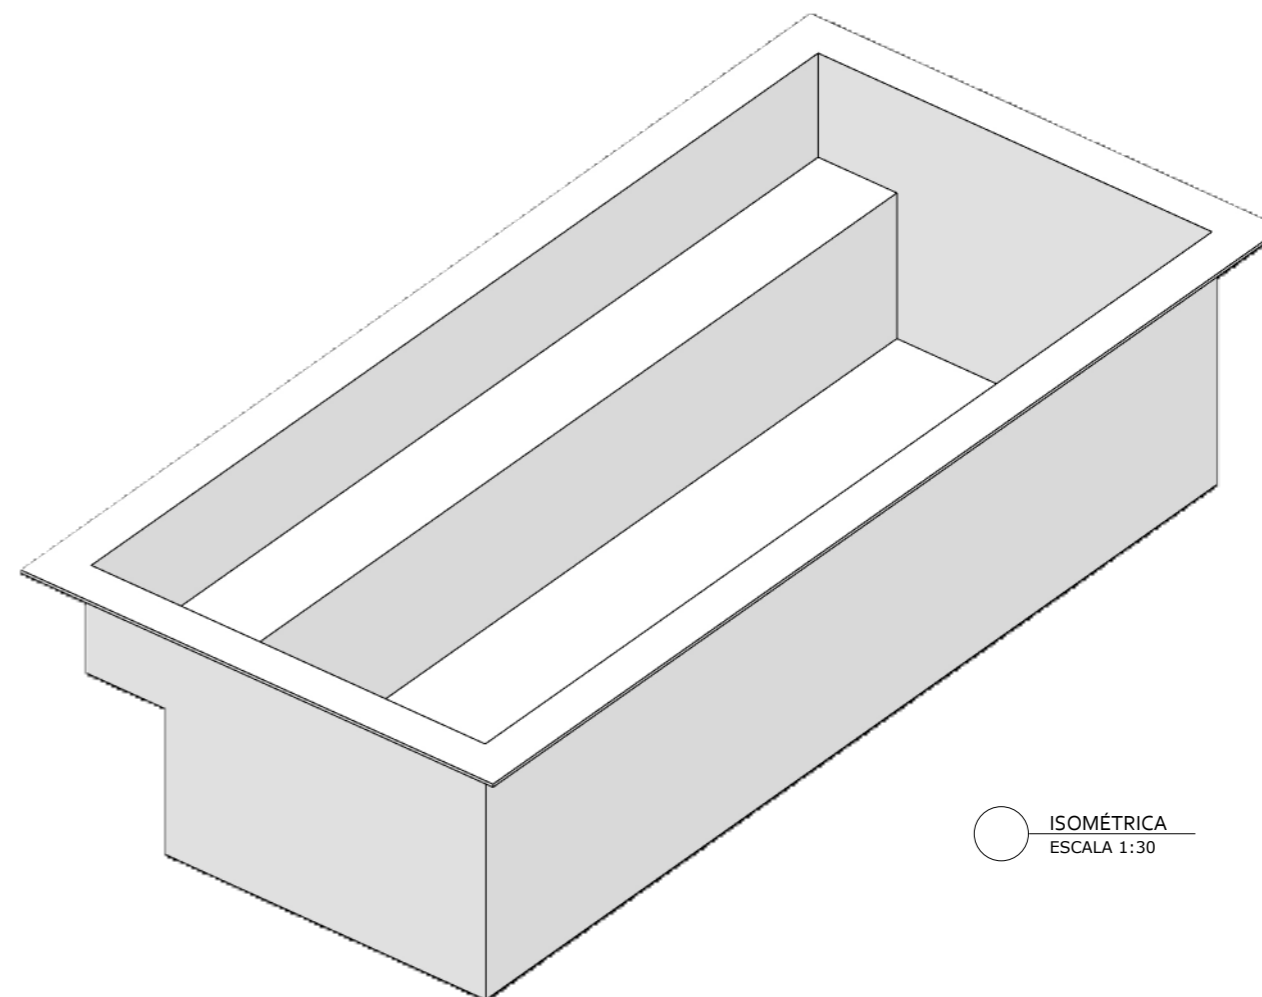

www.simpiscinas.com.br

PISCINA JUQUEHY

FOLHA A3

CLIENTE:

PROJETO:
EDVANA

DESENHO: JUQUEHY
ESCALA: INDICADAS
ETAPA: 01
DATA: 12/03/2026

* PASTILHA INTERNA SEM BORDA: 24,48m²
* PASTILHA TOTAL: 27,28m²