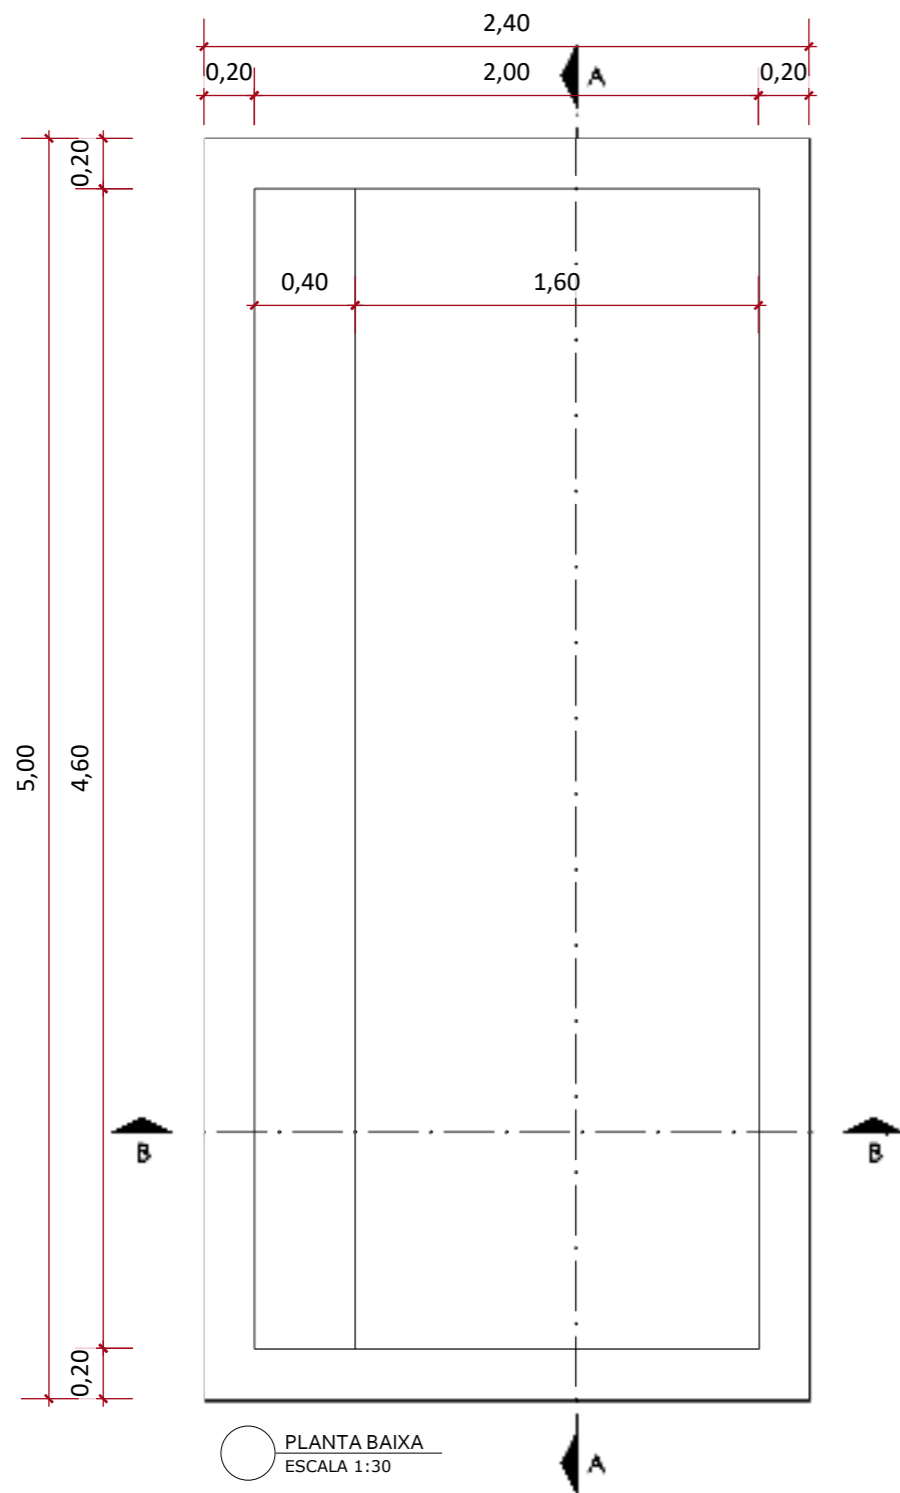

www.simpiscinas.com.br

PISCINA JUQUEHY

FOLHA A3

CLIENTE:

PROJETO:
EDVANA

DESENHO: JUQUEHY
ESCALA: INDICADAS
ETAPA: 01
DATA: 12/03/2026

* PASTILHA INTERNA SEM BORDA: 24,48m²
* PASTILHA TOTAL: 27,28m²