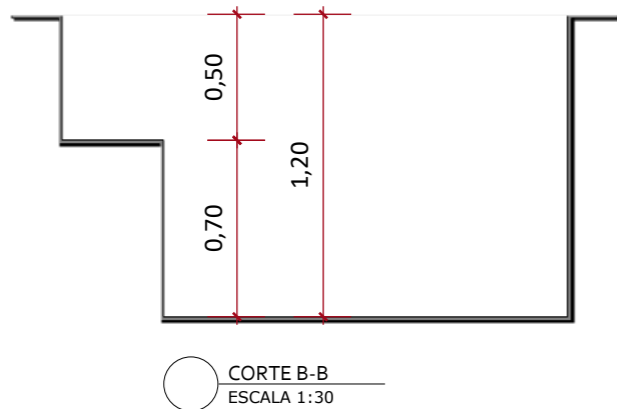

www.simpiscinas.com.br

PISCINA JUQUEHY

FOLHA A3

CLIENTE:

PROJETO:
EDVANA

DESENHO: JUQUEHY
ESCALA: INDICADAS
ETAPA: 01
DATA: 12/03/2026

* PASTILHA INTERNA SEM BORDA: 24,48m²
* PASTILHA TOTAL: 27,28m²