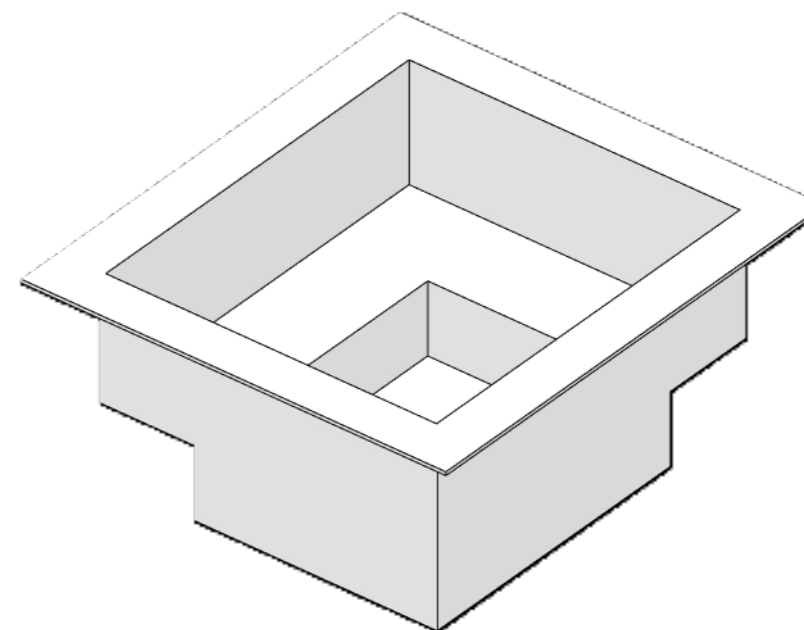

[www.simpiscinas.com.br](http://www.simpiscinas.com.br)

PISCINA AS ILHAS

FOLHA A3

CLIENTE:

PROJETO:  
EDVANA

DESENHO: AS ILHAS  
ESCALA: INDICADAS  
ETAPA: 01  
DATA: 15/04/2026

\* PASTILHA INTERNA SEM BORDA: 6,56m<sup>2</sup>  
\* PASTILHA TOTAL: 7,92m<sup>2</sup>