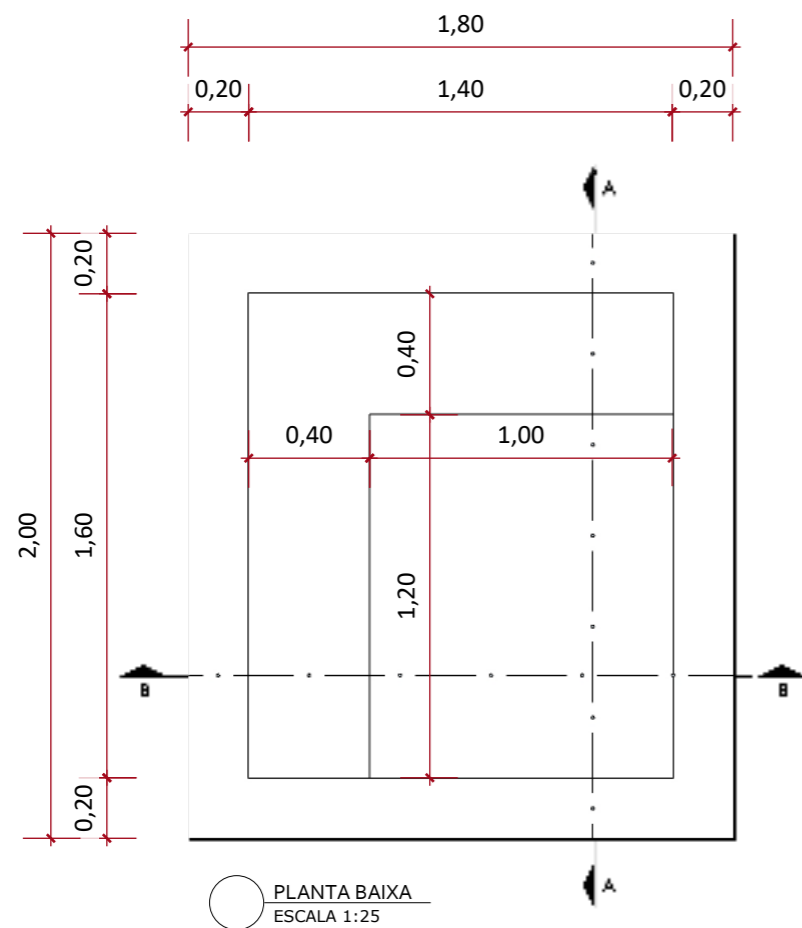

[www.simpiscinas.com.br](http://www.simpiscinas.com.br)

PISCINA AS ILHAS

FOLHA A3

CLIENTE:

PROJETO:  
EDVANA

DESENHO: AS ILHAS  
ESCALA: INDICADAS  
ETAPA: 01  
DATA: 15/04/2026

\* PASTILHA INTERNA SEM BORDA: 6,56m<sup>2</sup>  
\* PASTILHA TOTAL: 7,92m<sup>2</sup>