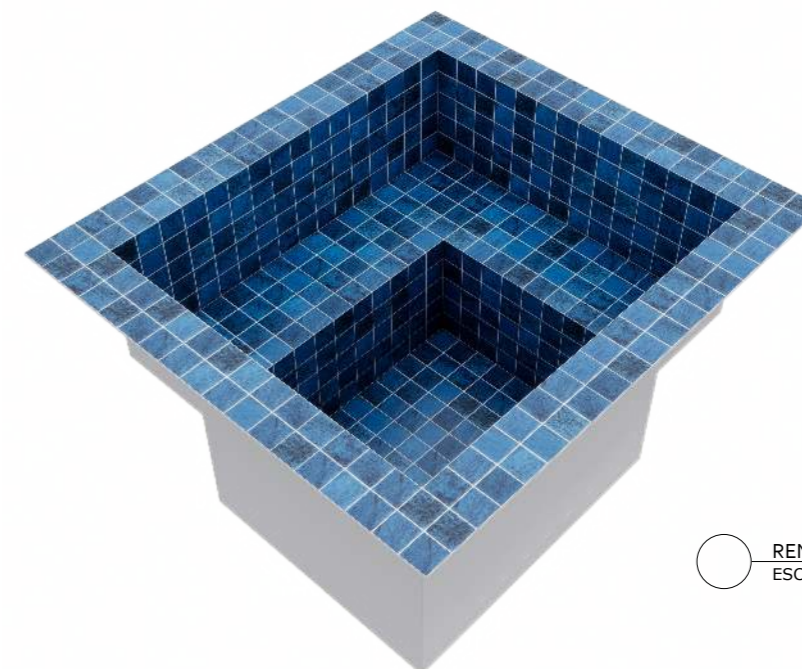

[www.simpiscinas.com.br](http://www.simpiscinas.com.br)

PISCINA AS ILHAS

FOLHA A3

CLIENTE:

PROJETO:  
EDVANA

DESENHO: AS ILHAS  
ESCALA: INDICADAS  
ETAPA: 01  
DATA: 15/04/2026

\* PASTILHA INTERNA SEM BORDA: 6,56m<sup>2</sup>  
\* PASTILHA TOTAL: 7,92m<sup>2</sup>