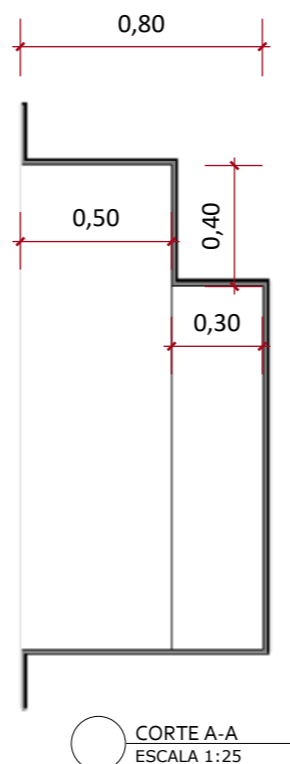

[www.simpiscinas.com.br](http://www.simpiscinas.com.br)

PISCINA AS ILHAS

FOLHA A3

CLIENTE:

PROJETO:  
EDVANA

DESENHO: AS ILHAS  
ESCALA: INDICADAS  
ETAPA: 01  
DATA: 15/04/2026

\* PASTILHA INTERNA SEM BORDA: 6,56m<sup>2</sup>  
\* PASTILHA TOTAL: 7,92m<sup>2</sup>