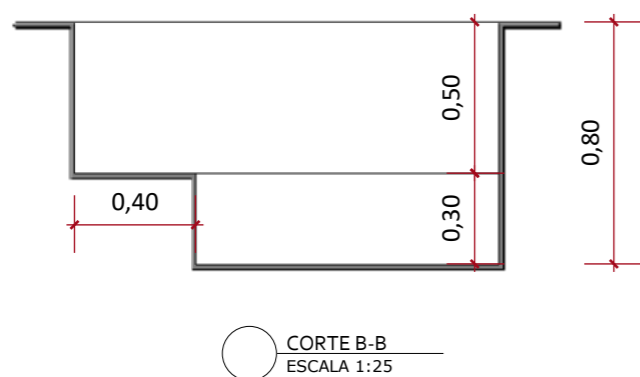

[www.simpiscinas.com.br](http://www.simpiscinas.com.br)

PISCINA AS ILHAS

FOLHA A3

CLIENTE:

PROJETO:  
EDVANA

DESENHO: AS ILHAS  
ESCALA: INDICADAS  
ETAPA: 01  
DATA: 15/04/2026

\* PASTILHA INTERNA SEM BORDA: 6,56m<sup>2</sup>  
\* PASTILHA TOTAL: 7,92m<sup>2</sup>